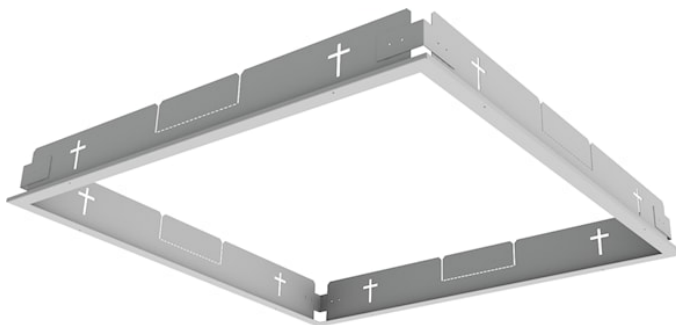

SYL-LAB IP65 PULL UP FRAME 600x600

Tuotenro: 0055397

SYLVANIA

Pull up frame accessory for Syl-Lab LED IP65 range of recessed luminaires. Dimensions (HxWxD): 630x630x72mm.

Tekniset ominaisuudet

Valonjakotiedostot

Perustiedot

Tuotenimi	SYL-LAB IP65 PULL UP FRAME 600x600
Teknologia	LED
Lisätarvikkeen tyyppi	Asennus
Käyttökohteet	Logistiikka ja teollisuus, Toimistot
ETIM-luokka	EC002557
Sähkönumero FI	4306940
Takuu	5 vuotta

Rakennetiedot

Pituus (mm)	630
Leveys (mm)	630
Korkeus (mm)	72
Paino (kg)	0.8

Pakkaustiedot

EAN-koodi	5410288553979
Yksittäispakkauksen pituus / korkeus (cm)	64.0
Yksittäispakkauksen leveys (cm)	64.0
Yksittäispakkauksen syvyys (cm)	8.0
DUN14 (tukkupakkaus 1)	05410288553979
Kappalemäärä tukkupakkaus 2	1
Tukkupakkaus 2 pituus / korkeus (cm)	64.0
Tukkupakkaus 2 leveys (cm)	64.0
Tukkupakkaus 2 syvyys (cm)	8.0