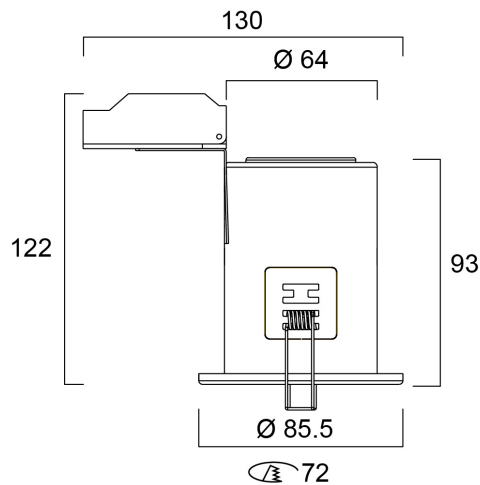

SylFire GU10 IP20 Fixed WHT

Tuotenro: 0059776

SYLVANIA

START

Recessed fire rated housing frame to use with RefLED GU10 spotlight lamp $\varnothing 50\text{mm}$ - GU10 spotlight not included. Steel body, round bezel ring in white RAL9016 finish, fixed (not adjustable), IP20 degree of protection, class II, outer dimensions (including wiring box): $\varnothing 86 \times 122\text{mm}$, cut-out $\varnothing 72\text{mm}$. Fire rated 30, 60, 90 minutes. Suitable for internal environment only.

Tekniset ominaisuudet

Mitat (mm)

Valonjakotiedostot

SylFire GU10 IP20 Fixed WHT

Tuotenro: 0059776

SYLVANIA

Perustiedot

Tuotenimi	SylFire GU10 IP20 Fixed WHT
Teknologia	Light Source Not Integrated
Kanta	GU10
Käyttökohteet	Aluevalaistus
ETIM-luokka	EC001744
Takuu	3 vuotta

Optiset tiedot

Valon väri | N/A

Sähköiset tiedot

Lamppu mukana	Fixture without Lightsource
Pääjännite/laitteen jännite min (V)	220
Pääjännite/laitteen jännite - max (V)	240
Suojausluokka	Luokka II
Verkon taajuus (Hz)	50/60Hz
Kytettävän johtimen poikkipinta - Min (mm ²)	0.75
Kytettävän johtimen poikkipinta - Max (mm ²)	1.5

Rakennetiedot

Rungon väri	RAL 9016 - Valkoinen
IP-luokka	IP20
IK-luokka	IK03
Korkeus (mm)	122
Tuotteen halkaisija (mm)	86
Paino (kg)	0.242
Upotussyvyys (mm)	122

Pakkaustiedot

EAN-koodi	5410288597768
Yksittäispakkauksen pituus / korkeus (cm)	12.0
Yksittäispakkauksen leveys (cm)	10.0
Yksittäispakkauksen syvyys (cm)	13.5
DUN14 (tukkupakkaus 1)	15410288597765
Kappalemäärä tukkupakkaus 2	40
Tukkupakkaus 2 pituus / korkeus (cm)	62.0
Tukkupakkaus 2 leveys (cm)	29.0
Tukkupakkaus 2 syvyys (cm)	42.0