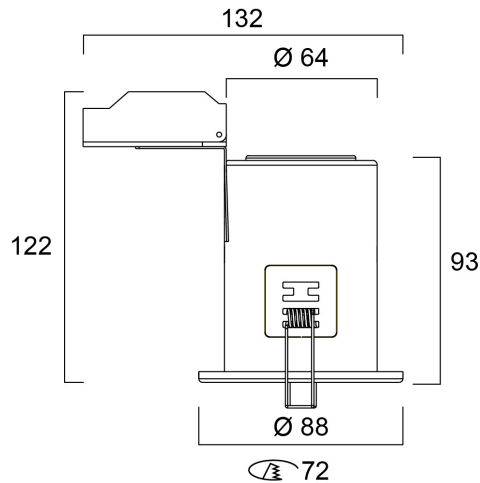

# SylFire GU10 IP65 Fixed WHT

Tuotenro: 0059778

**SYLVANIA**

**START**

Recessed fire rated housing frame to use with RefLED GU10 spotlight lamp Ø50mm - GU10 spotlight not included. Steel body, round bezel ring in white RAL9016 finish, fixed (not adjustable), IP65 (frontal) degree of protection, class II, outer dimensions (including wiring box): Ø88\*122mm, cut-out Ø72mm. Fire rated 30, 60, 90 minutes. Suitable for internal environment only.

### Mitat (mm)

## Rakennetiedot

Rungon väri	RAL 9016 - Valkoinen
IP-luokka	IP65/20
IK-luokka	IK03
Korkeus (mm)	122
Tuotteen halkaisija (mm)	88
Paino (kg)	0.254
Upotussyvyys (mm)	122

## Pakkaustiedot

EAN-koodi	5410288597782
Yksittäispakkauksen pituus / korkeus (cm)	12.0
Yksittäispakkauksen leveys (cm)	10.0
Yksittäispakkauksen syvyys (cm)	13.5
DUN14 (tukkupakkaus 1)	15410288597789
Kappalemäärä tukkupakkaus 2	40
Tukkupakkaus 2 pituus / korkeus (cm)	62.0
Tukkupakkaus 2 leveys (cm)	29.0
Tukkupakkaus 2 syvyys (cm)	42.0