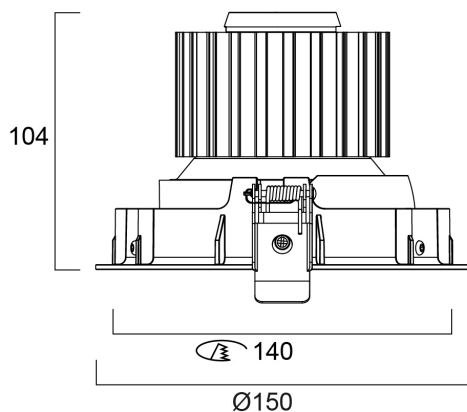

Tekniset ominaisuudet

Mitat (mm)

Valonjakotiedostot

Distance [m]	Cone diameter [m]	Beam diameter [m]	Illuminance [lx]
0.5	0.38	0.38	1877
1.0	0.76	0.76	469
1.5	1.14	1.14	184
2.0	1.52	1.52	91
2.5	1.90	1.90	57
3.0	2.28	2.28	39

Distance [m] Cone diameter [m] Beam diameter [m] Illuminance [lx]
C0 - C180 (Half beam angle: 42.8°)

EXPOSPOT 90 ADJUSTABLE HO RA90 4000K MB WHITE

Tuotenro: 0060295

SYLVANIA

Perustiedot

Tuotenimi	EXPOSPOT 90 ADJUSTABLE HO RA90 4000K MB WHITE
Teknologia	LED
Runko	Alumiini
Asennus	Uppoasennus kattopintaan
Valaisinluokka	Suljettu
Ympäristö	Sisävalaistus
Käyttökohteet	Myyvälät
Käyttölämpötila Tq (°C)	25
ETIM-luokka	EC001744
Sähkönumero FI	4274792
Takuu	5 vuotta

Rakennetiedot

Rungon väri	Valkoinen
IP-luokka	IP20
IK-luokka	IK02
Leveys (mm)	150
Korkeus (mm)	104
Paino (kg)	0.77
Upotussyvyys (mm)	104

Pakkaustiedot

EAN-koodi	5410288602950
Yksittäispakkauksen pituus / korkeus (cm)	18.0
Yksittäispakkauksen leveys (cm)	18.0
Yksittäispakkauksen syvyys (cm)	16.0
DUN14 (tukkupakkaus 1)	05410288602950
Kappalemäärä tukkupakkaus 2	1
Tukkupakkaus 2 pituus / korkeus (cm)	18.0
Tukkupakkaus 2 leveys (cm)	18.0
Tukkupakkaus 2 syvyys (cm)	16.0