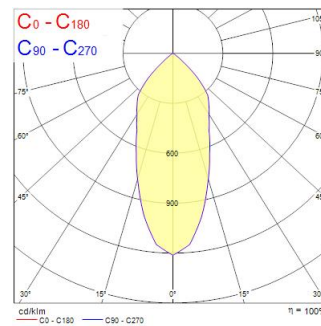

Tekniset ominaisuudet

Mitat (mm)

Valonjakotiedostot

Distance [m]	Cone diameter [m]	Beam diameter [m]	Illuminance [lx]
0.5	0.38	0.38	1877
1.0	0.76	0.76	469
1.5	1.14	1.14	184
2.0	1.52	1.52	91
2.5	1.90	1.90	57
3.0	2.28	2.28	39

Distance [m] Cone diameter [m] Beam diameter [m] Illuminance [lx]
C0 - C180 (Half beam angle: 42.8°)

EXPOSPOT 90 ADJUSTABLE HO RA90 4000K MB WHITE

Tuotenro: 0060295

SYLVANIA

Perustiedot

Tuotenimi	EXPOSPOT 90 ADJUSTABLE HO RA90 4000K MB WHITE
Teknologia	LED
Runko	Alumiini
Asennus	Uppoasennus kattopintaan
Valaisinluokka	Suljettu
Ympäristö	Sisävalaistus
Käyttökohteet	Myyvälät
Käyttölämpötila Tq (°C)	25
ETIM-luokka	EC001744
Sähkönumero FI	4274792
Takuu	5 vuotta