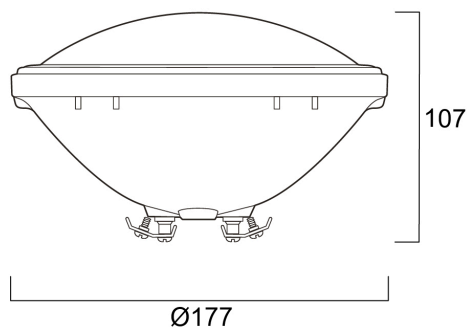

Tekniset ominaisuudet

Mitat (mm)

Valonjakotiedostot

PAR56 SP LED White Superia Plus 3000lm

Tuotenro: 0060651

SYLVANIA

Perustiedot

Tuotenimi	PAR56 SP LED White Superia Plus 3000lm
Teknologia	LED
Teho (W)	32.5
Kanta	N/A
Valaisinluokka	Suljettu
Käyttökohteet	Hotellit ja ravintolat, Aluevalaistus, Erikoisvalaistus
ETIM-luokka	EC001959
Takuu	3 vuotta

Elinikätiedot

Elinikä - L70 B50	25000
-------------------	-------

Rakennetiedot

IP-luokka	IP68
IK-luokka	IK00
Korkeus (mm)	106
Tuotteen halkaisija (mm)	176
Paino (kg)	0.552

Pakkaustiedot

EAN-koodi	5410288606514
Yksittäispakkauksen pituus / korkeus (cm)	15.0
Yksittäispakkauksen leveys (cm)	15.0
Yksittäispakkauksen syvyys (cm)	16.3
DUN14 (tukkupakkaus 1)	15410288606511
Kappalemäärä tukkupakkaus 2	6
Tukkupakkaus 2 pituus / korkeus (cm)	46.5
Tukkupakkaus 2 leveys (cm)	31.5
Tukkupakkaus 2 syvyys (cm)	18.3