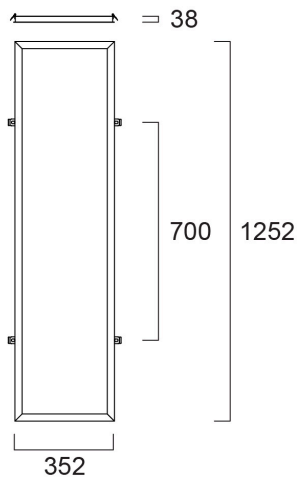

Plasterboard Frame 1200x300

Tuotenro: 0062319

SYLVANIA

PROTM

CE UK
CA

Plasterboard ceiling frame accessory for panels 1200x300mm. Suggested cut-out size 1230x330mm. Suitable ceiling thickness 15-40mm.

Tekniset ominaisuudet

Mitat (mm)

Valonjakotiedostot

Plasterboard Frame 1200x300

Tuotenro: 0062319

SYLVANIA

Perustiedot

Tuotenimi	Plasterboard Frame 1200x300
Teknologia	Non - Electrical Device
Lisätarvikkeen tyyppi	Asennussarja
Runko	Alumiini
Ympäristö	Sisävalaistus
Käyttökohteet	Opetustilat, Toimistot
ETIM-luokka	EC002557
Sähkönumero FI	4279571
Takuu	5 vuotta

Sähköiset tiedot

Emergency type

Rakennetiedot

Rungon väri	RAL 9003 - Valkoinen
Pituus (mm)	1252
Leveys (mm)	352
Korkeus (mm)	38
Paino (kg)	0.8

Pakkaustiedot

EAN-koodi	5410288623191
Yksittäispakkauksen pituus / korkeus (cm)	16.6
Yksittäispakkauksen leveys (cm)	6.2
Yksittäispakkauksen syvyys (cm)	126.5
DUN14 (tukkupakkaus 1)	15410288623198
Kappalemäärä tukkupakkaus 2	6
Tukkupakkaus 2 pituus / korkeus (cm)	128.0
Tukkupakkaus 2 leveys (cm)	35.0
Tukkupakkaus 2 syvyys (cm)	20.5