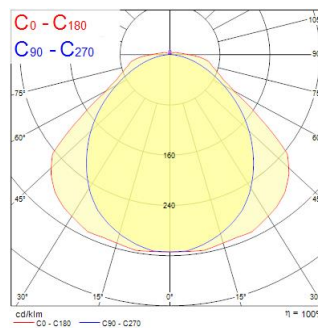

Valonjakotiedostot

Distance [m]	Cone diameter [m]	Beam diameter [m]	Illuminance [lx]
0.5	1.17 1.52	0.07 0.09	1734 230 148
1.0	2.35 3.03	0.14 0.18	433 99 36
1.5	3.52 4.55	0.21 0.27	190 46 16
2.0	4.70 6.07	0.28 0.36	105 25 9
2.5	5.87 7.56	0.35 0.45	69 14 6
3.0	7.05 9.10	0.42 0.54	49 11 4

Distance [m]   Cone diameter [m]   Illuminance [lx]
— C0 - C180 (Half beam angle: 113.2°)
— C90 - C270 (Half beam angle: 56.2°)