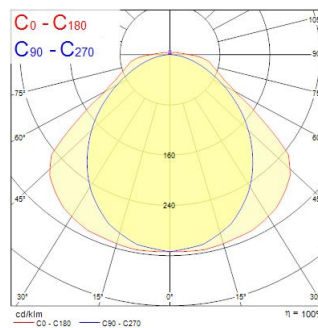

Tekniset ominaisuudet

Mitat (mm)

Valonjakotiedostot

Distance [m]	Cone diameter [m]	Beam diameter [m]	Illuminance [lx]
0.5	1.17 1.53	0.71 0.90	2054 421
1.0	2.33 3.07	1.42 1.80	783 108
1.5	3.50 4.60	2.13 2.70	339 41
2.0	4.67 6.14	2.84 3.60	191 28
2.5	5.83 7.67	3.55 4.50	132 10
3.0	7.00 9.20	4.26 5.40	88 7

Distance [m] Cone diameter [m] Illuminance [lx]
 — C0 - C180 (Half beam angle: 113.3°)
 — C90 - C270 (Half beam angle: 98.9°)

START Waterproof Twin 600 IP65 2500lm 840

Tuotenro: 0067942

SYLVANIA

Perustiedot