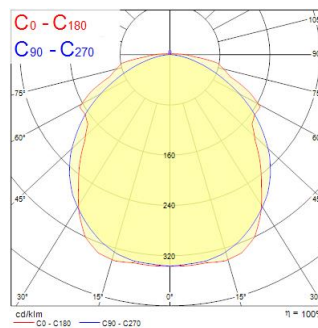

Tekniset ominaisuudet

Mitat (mm)

Valonjakotiedostot

Distance [m]	Cone diameter [m]	Beam diameter [m]	Illuminance [lx]
0.5	1.40 1.25	0.70 0.625	2700 3800 4000
1.0	2.80 2.51	1.40 1.25	675 950 1000
1.5	4.21 3.76	2.10 1.875	412 570 600
2.0	5.61 5.01	2.80 2.505	232 320 330
2.5	7.01 6.26	3.50 3.125	148 208 216
3.0	8.41 7.52	4.20 3.76	103 140 144

Distance [m] Cone diameter [m] Illuminance [lx]
 — C0 - C180 (Half beam angle: 100.0°)
 — C90 - C270 (Half beam angle: 109.0°)

START Waterproof Single 1200 IP65 2800lm 840

Tuotenro: 0067947

SYLVANIA

Perustiedot