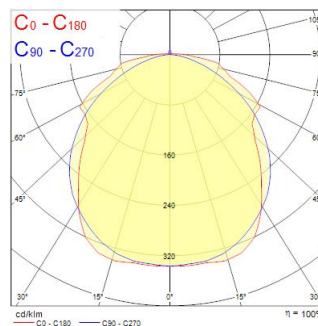

Tekniset ominaisuudet

Mitat (mm)

Valonjakotiedostot

Distance [m]	Cone diameter [m]	Illuminance [lx]
0.5	1.40 1.25	5171 5180 5180
1.0	2.80 2.51	637 637 637
1.5	4.21 3.76	412 412 412
2.0	5.61 5.01	232 232 232
2.5	7.01 6.26	148 148 148
3.0	8.41 7.52	103 103 103

Distance [m] Cone diameter [m] Illuminance [lx]
 — C0 - C180 (Half beam angle: 100.0°)
 — C90 - C270 (Half beam angle: 108.0°)

START Waterproof Single 1200 IP65 MW 2800lm 840

Tuotenro: 0067949

SYLVANIA

Perustiedot