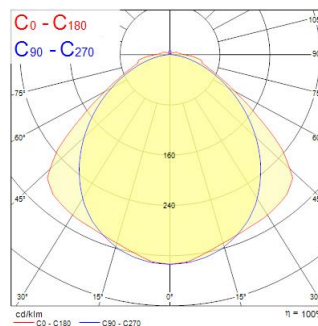

### Mitat (mm)

Distance [m]    Cone diameter [m]    Illuminance [lx]  
 — C0 - C180 (Half beam angle: 111.0°)  
 — C90 - C270 (Half beam angle: 100.0°)