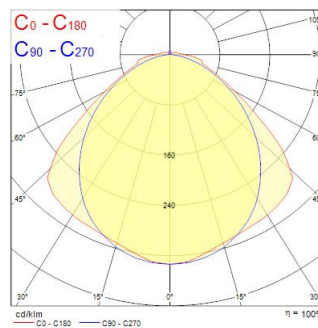

Valonjakotiedostot

Distance [m]	Cone diameter [m]	Beam diameter [m]	Illuminance [lx]
0.5	1.20 1.46	503° 503° 503°	5431 530 554
1.0	2.41 2.91	503° 503° 503°	1688 270 168
1.5	3.61 4.37	503° 503° 503°	715 93 60
2.0	4.82 5.82	503° 503° 503°	422 113
2.5	6.02 7.28	503° 503° 503°	267 84 23
3.0	7.23 8.73	503° 503° 503°	179 57 16

Distance [m]   Cone diameter [m]   Illuminance [lx]
— C0 - C180 (Half beam angle: 111.0°)
— C90 - C270 (Half beam angle: 100.0°)