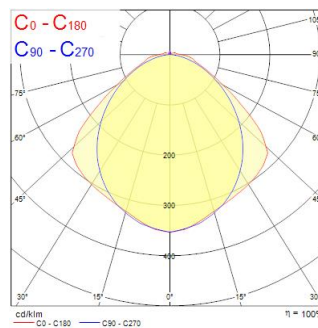

Tekniset ominaisuudet

Mitat (mm)

Valonjakotiedostot

Distance [m]	Cone diameter [m]	Beam diameter [m]	Illuminance [lx]
0.5	1.13 1.42	0.71 0.91	200 41
1.0	2.26 2.84	1.42 1.82	71 10
1.5	3.39 4.26	2.13 2.73	31 6
2.0	4.52 5.67	2.84 3.54	15 3
2.5	5.65 7.09	3.54 4.44	11 1
3.0	6.78 8.51	4.25 5.35	9 1

Distance [m] Cone diameter [m] Illuminance [lx]
 — C0 - C180 (Half beam angle: 105.0°)
 — C90 - C270 (Half beam angle: 97.0°)

START Waterproof Twin 1200 IP65 EM 4800lm 840

Tuotenro: 0067954

SYLVANIA

Perustiedot