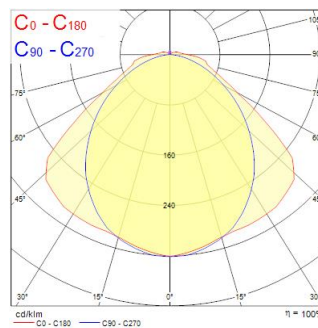

Tekniset ominaisuudet

Mitat (mm)

Valonjakotiedostot

Distance [m]	Cone diameter [m]	Beam diameter [m]	Illuminance [lx]
0.5	1.14 1.55	0.07 0.09	9000 1299 721
1.0	2.28 3.10	0.14 0.18	2250 325 180
1.5	3.43 4.65	0.21 0.27	1007 144 80
2.0	4.57 6.21	0.28 0.36	567 81 45
2.5	5.71 7.76	0.35 0.45	360 54 30
3.0	6.85 9.31	0.42 0.54	262 36 20

Distance [m] Cone diameter [m] Illuminance [lx]
 — C0 - C180 (Half beam angle: 114.6°)
 — C90 - C270 (Half beam angle: 97.6°)

START Waterproof Twin 1500 IP65 7100lm 840

Tuotenro: 0067956

SYLVANIA

Perustiedot