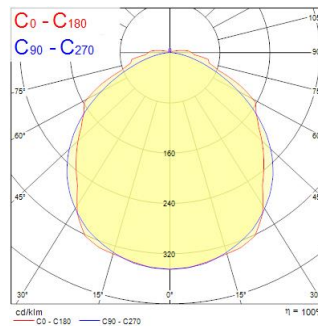

Tekniset ominaisuudet

Mitat (mm)

Valonjakotiedostot

Distance [m]	Cone diameter [m]	Illuminance [lx]
0.5	1.29	503
	1.37	540
		589
1.0	2.78	187
	2.75	198
		140
1.5	4.17	80
	4.10	83
		62
2.0	5.57	39
	5.47	41
		31
2.5	6.96	21
	6.83	22
		17
3.0	8.35	15
	8.20	16
		12

Distance [m] Cone diameter [m] Illuminance [lx]
 — C0 - C180 (Half beam angle: 107.6°)
 — C90 - C270 (Half beam angle: 108.6°)

START Waterproof Single 1500 IP65 MW 4000lm 840

Tuotenro: 0067957

SYLVANIA

Perustiedot