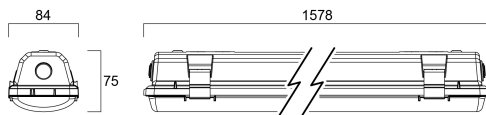

Tekniset ominaisuudet

Mitat (mm)

Valonjakotiedostot

Distance [m]	Cone diameter [m]	Illuminance [lx]
0.5	1.29	503
	1.37	540
		589
1.0	2.78	187
	2.75	198
		140
1.5	4.17	80
	4.10	83
		62
2.0	5.57	39
	5.47	41
		31
2.5	6.96	21
	6.83	22
		17
3.0	8.35	15
	8.20	16
		12

Distance [m] Cone diameter [m] Illuminance [lx]
 — C0 - C180 (Half beam angle: 107.6°)
 — C90 - C270 (Half beam angle: 108.6°)

START Waterproof Single 1500 IP65 MW 4000lm 840

Tuotenro: 0067957

SYLVANIA

Perustiedot