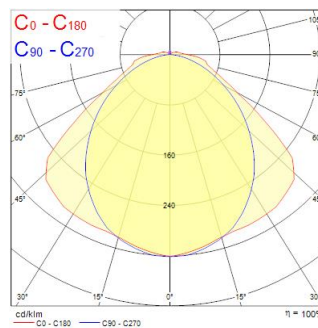

Valonjakotiedostot

Distance [m]	Cone diameter [m]	Beam diameter [m]	Illuminance [lx]
0.5	1.14 1.55	0.71 0.94	9000 1299 751
1.0	2.28 3.10	1.42 1.88	2268 525 353
1.5	3.43 4.65	2.13 2.82	1007 144 93
2.0	4.57 6.21	2.84 3.91	567 81 46
2.5	5.71 7.76	3.55 4.77	363 49 33
3.0	6.85 9.31	4.26 5.66	262 36 23

Distance [m]   Cone diameter [m]   Illuminance [lx]
— C0 - C180 (Half beam angle: 114.6°)
— C90 - C270 (Half beam angle: 97.6°)