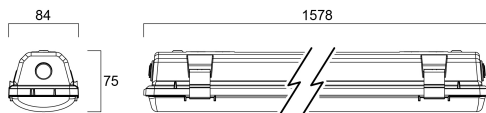

Tekniset ominaisuudet

Mitat (mm)

Valonjakotiedostot

0,5	1,29	503
	1,37	540
1,0	2,78	187
	2,72	198
1,5	4,17	803
	4,10	803
2,0	5,57	339
	5,47	351
2,5	6,96	217
	6,83	221
3,0	8,35	151
	8,20	151

Distance [m] Cone diameter [m] Illuminance [lx]

— C0 - C180 (Half beam angle: 107.6°)
— C90 - C270 (Half beam angle: 108.6°)

START Waterproof Single 1500 IP65 DALI 4000lm 840

Tuotenro: 0067959

SYLVANIA

Perustiedot

Tuotenimi	START Waterproof Single 1500 IP65 DALI 4000lm 840
Teknologia	LED
Runko	PC polykarbonaatti
Valaisinluokka	Suljettu
Käyttökohteet	Logistiikka ja teollisuus
Käyttölämpötila-alue (°C)	-20°C...+40°C
Käyttölämpötila Tq (°C)	25
ETIM-luokka	EC002892
Sähkönumero FI	4306957
Takuu	5 vuotta