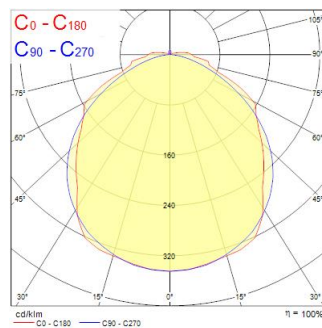

Valonjakotiedostot

0,5	1,29	503
	1,37	540
1,0	2,78	187
	2,72	198
1,5	4,17	803
	4,10	803
2,0	5,57	339
	5,47	351
2,5	6,96	217
	6,83	221
3,0	8,35	151
	8,20	151

Distance [m]   Cone diameter [m]   Illuminance [lx]

— C0 - C180 (Half beam angle: 107.6°)
— C90 - C270 (Half beam angle: 108.6°)