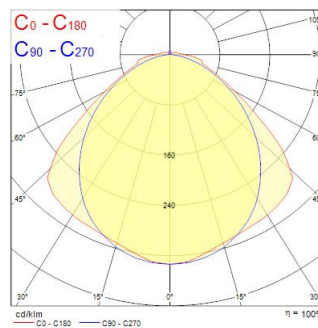

Tekniset ominaisuudet

Mitat (mm)

Valonjakotiedostot

Distance [m]	Cone diameter [m]	Beam diameter [m]	Illuminance [lx]
0.5	1.20 1.46	0.07 0.08 0.09	5431 530 554
1.0	2.41 2.91	0.07 0.08 0.09	1658 210 156
1.5	3.61 4.37	0.07 0.08 0.09	715 93 65
2.0	4.82 5.82	0.07 0.08 0.09	422 113 81
2.5	6.02 7.28	0.07 0.08 0.09	287 84 59
3.0	7.23 8.73	0.07 0.08 0.09	179 57 41

Distance [m] Cone diameter [m] Illuminance [lx]
 — C0 - C180 (Half beam angle: 111.0°)
 — C90 - C270 (Half beam angle: 100.0°)

START Waterproof Twin 1200 IP65 4800lm 865

Tuotenro: 0067964

SYLVANIA

Perustiedot