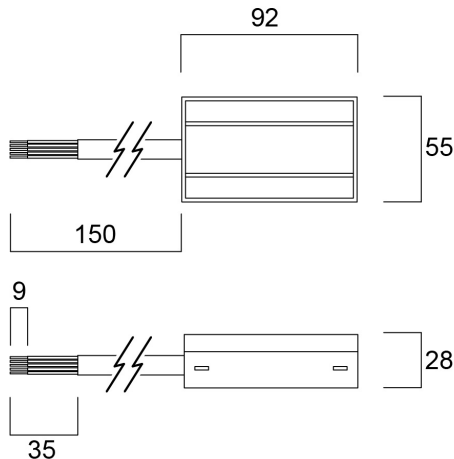

LOOP-IN LOOP-OUT WIRING BOX 5-WAY 4-POLES ACCESSORY

Tuotenro: 0079403

SYLVANIA

Loop In - Loop Out 5-way wiring box with 4 poles

Tekniset ominaisuudet

Mitat (mm)

Valonjakotiedostot

Perustiedot

Tuotenimi	LOOP-IN LOOP-OUT WIRING BOX 5-WAY 4-POLES ACCESSORY
Teknologia	Non - Electrical Device
Lisätarvikkeen tyyppi	Muu
Ympäristö	Sisävalaistus
Käyttökohteet	Toimistot
ETIM-luokka	EC002556
Takuu	Ei takuuta

Rakennetiedot

Rungon väri	Musta
Paino (kg)	0.072

LOOP-IN LOOP-OUT WIRING BOX 5-WAY 4-POLES ACCESSORY

Tuotenro: 0079403

SYLVANIA

Pakkaustiedot

EAN-koodi	5410288794037
Yksittäispakkauksen pituus / korkeus (cm)	7.2
Yksittäispakkauksen leveys (cm)	5.2
Yksittäispakkauksen syvyys (cm)	2.8
DUN14 (tukkupakkaus 1)	15410288794034
Kappalemäärä tukkupakkaus 2	120
Tukkupakkaus 2 pituus / korkeus (cm)	67.0
Tukkupakkaus 2 leveys (cm)	58.0
Tukkupakkaus 2 syvyys (cm)	35.0