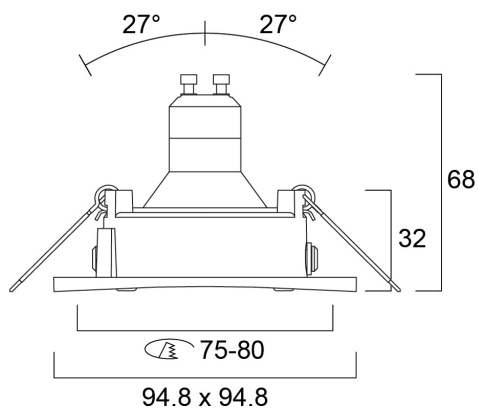

Inset Trend 75 SW SQ IP44 BA NO-LMP

Tuotenro: 0084105

SYLVANIA

PRO

INSET TREND 75 SW SQ IP44 BA NO-LMP is the recessed housing frame to use with RefLED GU10 spotlight lamp Ø50mm - GU10 spotlight not included. Aluminium body, round bezel ring in brushed aluminium finish, IP44 degree of protection, class II, Suitable for internal environment only.

Tekniset ominaisuudet

Mitat (mm)

Valonjakotiedostot

Inset Trend 75 SW SQ IP44 BA NO-LMP

Tuotenro: 0084105

SYLVANIA

Perustiedot

Tuotenimi	Inset Trend 75 SW SQ IP44 BA NO-LMP
Teknologia	Light Source Not Integrated
Kanta	GU10
Runko	Alumiini
Asennus	Uppoasennus kattopintaan
Built in presence detector	NONE
Ympäristö	Sisävalaistus
Käyttökohteet	Hotellit ja ravintolat, Aluevalaistus
Käyttölämpötila-alue (°C)	-10°C...+40°C
Virtual assistant compatibility	N/A
ETIM-luokka	EC001744
Sähkönumero FI	4279669
Takuu	5 vuotta

Rakennetiedot

Rungon väri	Nikkeli
IP-luokka	IP44/20
IK-luokka	IK02
Häikäisysoijan pintakäsittely	Muu
Häikäisysoijan materiaali	Ei mikään
Heijastimen pinnoite	Not Applicable
Pituus (mm)	95
Leveys (mm)	95
Korkeus (mm)	100
Halkaisija (mm)	75
Paino (kg)	0.217
Upotussyvyys (mm)	115

Inset Trend 75 SW SQ IP44 BA NO-LMP

Tuotenro: 0084105

SYLVANIA

Pakkaustiedot

EAN-koodi	5410288841052
Yksittäispakkauksen pituus / korkeus (cm)	13.0
Yksittäispakkauksen leveys (cm)	10.0
Yksittäispakkauksen syvyys (cm)	9.0
DUN14 (tukkupakkaus 1)	15410288841059
Kappalemäärä tukkupakkaus 2	30
Tukkupakkaus 2 pituus / korkeus (cm)	52.5
Tukkupakkaus 2 leveys (cm)	27.5
Tukkupakkaus 2 syvyys (cm)	28.0