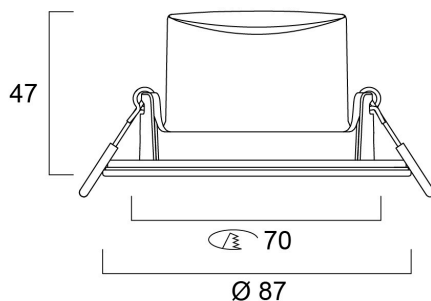

Tekniset ominaisuudet

Mitat (mm)

Valonjakotiedostot

SylSpot RGBW 360LM SST

Tuotenro: 0090096

SYLVANIA

Perustiedot

Tuotenimi	SylSpot RGBW 360LM SST
Teknologia	LED
Kanta	N/A
Runko	Komposiittimateriaali
Asennus	Uppoasennus kattopintaan
Built in presence detector	NONE
Käyttökohteet	Aluevalaistus
Käyttölämpötila-alue (°C)	-10°C...+40°C
Virtual assistant compatibility	Amazon Alexa
ETIM-luokka	EC001744
Sähkönumero FI	4279565
Takuu	3 vuotta

Elinikätiedot

Elinikä - L70 B50 | 25000

SylSpot RGBW 360LM SST

Tuotenro: 0090096

SYLVANIA

Rakennetiedot

Rungon väri	Valkoinen
IP-luokka	IP44
IK-luokka	IK03
Häikäisysuojan pintakäsittely	Läpinäkyvä
Häikäisysuojan materiaali	PC polykarbonaatti
Heijastimen pinnoite	Not Applicable
Korkeus (mm)	47
Tuotteen halkaisija (mm)	87
Paino (kg)	0.07

Pakkaustiedot

EAN-koodi	5410288900964
Yksittäispakkauksen pituus / korkeus (cm)	9.0
Yksittäispakkauksen leveys (cm)	6.0
Yksittäispakkauksen syvyys (cm)	9.0
DUN14 (tukkupakkaus 1)	15410288900961
Kappalemäärä tukkupakkaus 1	6
Tukkupakkaus 1 pituus / korkeus (cm)	28.5
Tukkupakkaus 1 leveys (cm)	7.5
Tukkupakkaus 1 syvyys (cm)	19.0
DUN14 (tukkupakkaus 2)	25410288900968
Kappalemäärä tukkupakkaus 2	48
Tukkupakkaus 2 pituus / korkeus (cm)	32.0
Tukkupakkaus 2 leveys (cm)	30.0
Tukkupakkaus 2 syvyys (cm)	40.5