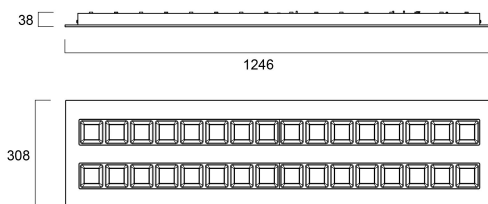

OPTIX RECESSED 1250X310 2L TW ALU SSC01

Tuotenro: 2023697

Concord

OPTIX RECESSED 1250X310 2L TW ALU SSC01 is a high efficacy low glare luminaire for office and education applications. Ceiling recessed 1250x310 mm. Alumined plastic extra low glare optics in 2 lines configuration. White RAL9016 fixture body. SylSmart Standalone controlled tunable white light engine, CRI>80, chromaticity tolerance of 3-step MacAdam ellipse. Luminous flux 3600lm. Power consumption 27W. Luminaire efficacy 133lm/W. Lifespan: 48,500 hours L90B10. UGR<16, Luminance at 65°<200 Cd/m², IK07, IP20. Photobiological safety risk group 0. Electrical protection Class I. Glow wire test 850°C

Tekniset ominaisuudet

Mitat (mm)

Valonjakotiedostot

Distance [m]	Cone diameter [m]	Beam diameter [m]	Beam diameter [in]	Illuminance [lx]
0.5	0.78	0.78	30.3"	730
	0.76	0.76	30.1"	760
1.0	1.55	1.57	30.3"	460
	1.57	1.57	30.1"	490
1.5	2.37	2.35	30.3"	310
	2.35	2.37	30.1"	340
2.0	3.14	3.14	30.3"	230
	3.14	3.14	30.1"	240
2.5	3.95	3.92	30.3"	180
	3.92	3.95	30.1"	190
3.0	4.74	4.70	30.3"	140
	4.70	4.74	30.1"	150

OPTIX RECESSED 1250X310 2L TW ALU SSC01

Tuotenro: 2023697

Concord

Kytkevän johtimen poikkipinta - Max (mm ²)	2.5
Elinikätiedot	
Elinikä - L70 B50	120000
Elinikä - L80 B20	107500
Elinikä - L90 B10	48500
Rakennetiedot	
Rungon väri	RAL 9016 - Valkoinen
IP-luokka	IP20
IK-luokka	IK07
Häikäisysuojan pintakäsittely	Matta/satiini
Häikäisysuojan materiaali	PC polykarbonaatti
Heijastimen pinnoite	Korkeakiiltoinen
Pituus (mm)	1246
Leveys (mm)	308.5
Korkeus (mm)	38
Paino (kg)	5.7

Pakkaustiedot

EAN-koodi	5025768236978
Yksittäispakkauksen pituus / korkeus (cm)	137.0
Yksittäispakkauksen leveys (cm)	36.0
Yksittäispakkauksen syvyys (cm)	9.0
DUN14 (tukkupakkaus 1)	05025768236978
Kappalemäärä tukkupakkaus 2	1
Tukkupakkaus 2 pituus / korkeus (cm)	137.0
Tukkupakkaus 2 leveys (cm)	36.0
Tukkupakkaus 2 syvyys (cm)	9.0
Turvallisuustiedot	
Hehkulankatesti (°C)	850
Käyttölämpötila	10-25