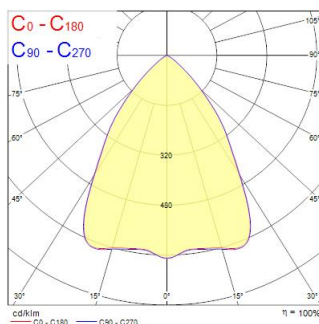

### Mitat (mm)

### Valonjakotiedostot

Distance [m]	Cone diameter [m]	Beam diameter [m]	Illuminance [lx]
0.5	0.73	0.73	11721
			E107 36.2° 3191
			E100 36.1° 3159
1.0	1.46	1.46	2930
			E107 36.2° 753
			E100 36.1° 752
1.5	2.20	2.19	1302
			E107 36.2° 348
			E100 36.1° 348
2.0	2.93	2.92	733
			E107 36.2° 198
			E100 36.1° 196
2.5	3.66	3.65	489
			E107 36.2° 132
			E100 36.1° 132
3.0	4.39	4.38	328
			E107 36.2° 87
			E100 36.1° 87