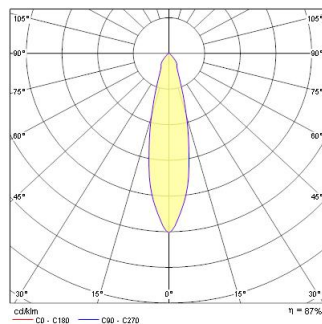

BEACON ES50 S/C BLACK 240V

Tuotenro: 2041881

Concord

Tekniset ominaisuudet

Mitat (mm)

Valonjakotiedostot

Distance [m]	Cone diameter [m]	Beam diameter [m]	Illuminance [lx]
0.5	0.22	0.22	830
1.0	0.45	0.45	415
1.5	0.67	0.67	277
2.0	0.90	0.90	208
2.5	1.12	1.12	166
3.0	1.34	1.34	138

Distance [m] Cone diameter [m] Illuminance [lx]
C0 - C180 (Half beam angle: 25.2°)

BEACON ES50 S/C BLACK 240V

Tuotenro: 2041881

Concord

Perustiedot

Tuotenimi	BEACON ES50 S/C BLACK 240V
Teknologia	Light Source Not Integrated
Runko	Alumiini
Asennus	Kiskoon asennettava
Ympäristö	Sisävalaistus
Käyttökohteet	Hotellit ja ravintolat, Museot ja galleriat, Myymälät
ETIM-luokka	EC001744
Sähkönumero FI	4276123
E-antal SE	7416259
E-tall NO	3223667
Takuu	5 vuotta

Optiset tiedot

Valaisimen hyötysuhde LOR (%)	87
Valon väri	N/A
Säädettävä värilämpötila	Ei
Avauskulma (°)	25
Valonjaon tyyppi	Säädettävä

Sähköiset tiedot

Lamppu mukana	Fixture without Lightsource
Pääjännite/laitteen jännite min (V)	220
Pääjännite/laitteen jännite - max (V)	240
Suojausluokka	Luokka I

Rakennetiedot

Rungon väri	Musta
IP-luokka	IP20
Leveys (mm)	85
Korkeus (mm)	114
Tuotteen halkaisija (mm)	58
Max. Lampun halkaisija (mm) - D	58
Paino (kg)	0.31

Pakkaustiedot

EAN-koodi	5025768418817
Yksittäispakkauksen pituus / korkeus (cm)	17.5
Yksittäispakkauksen leveys (cm)	15.0
Yksittäispakkauksen syvyys (cm)	17.5
Kappalemäärä tukkupakkaus 2	1
Tukkupakkaus 2 pituus / korkeus (cm)	17.5
Tukkupakkaus 2 leveys (cm)	15.0
Tukkupakkaus 2 syvyys (cm)	17.5