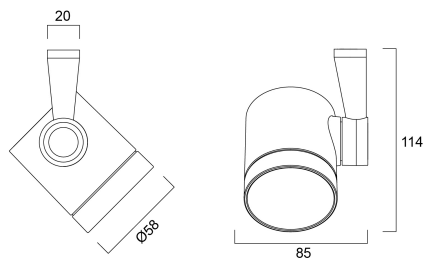

BEACON ES50 S/C BLACK 240V

Tuotenro: 2041881

Concord

Tekniset ominaisuudet

Mitat (mm)

Valonjakotiedostot

Distance [m]	Cone diameter [m]	Beam diameter [m]	Illuminance [lx]
0.5	0.22	0.22	830
1.0	0.45	0.45	415
1.5	0.67	0.67	277
2.0	0.90	0.90	208
2.5	1.12	1.12	166
3.0	1.34	1.34	138

Distance [m] Cone diameter [m] Illuminance [lx]
C0 - C180 (Half beam angle: 25.2°)

BEACON ES50 S/C BLACK 240V

Tuotenro: 2041881

Concord

Perustiedot

Tuotenimi	BEACON ES50 S/C BLACK 240V
Teknologia	Light Source Not Integrated
Runko	Alumiini
Asennus	Kiskoon asennettava
Ympäristö	Sisävalaistus
Käyttökohteet	Hotellit ja ravintolat, Museot ja galleriat, Myymälät
ETIM-luokka	EC001744
Sähkönumero FI	4276123
E-antal SE	7416259
E-tall NO	3223667
Takuu	5 vuotta

Optiset tiedot

Valaisimen hyötysuhde LOR (%)	87
Valon väri	N/A
Säädettävä värilämpötila	Ei
Avauskulma (°)	25
Valonjaon tyyppi	Säädettävä

Sähköiset tiedot

Lamppu mukana	Fixture without Lightsource
Pääjännite/laitteen jännite min (V)	220
Pääjännite/laitteen jännite - max (V)	240
Suojausluokka	Luokka I

Rakennetiedot

Rungon väri	Musta
IP-luokka	IP20
Leveys (mm)	85
Korkeus (mm)	114
Tuotteen halkaisija (mm)	58
Max. Lampun halkaisija (mm) - D	58
Paino (kg)	0.31

Pakkaustiedot

EAN-koodi	5025768418817
Yksittäispakkauksen pituus / korkeus (cm)	17.5
Yksittäispakkauksen leveys (cm)	15.0
Yksittäispakkauksen syvyys (cm)	17.5
Kappalemäärä tukkupakkaus 2	1
Tukkupakkaus 2 pituus / korkeus (cm)	17.5
Tukkupakkaus 2 leveys (cm)	15.0
Tukkupakkaus 2 syvyys (cm)	17.5