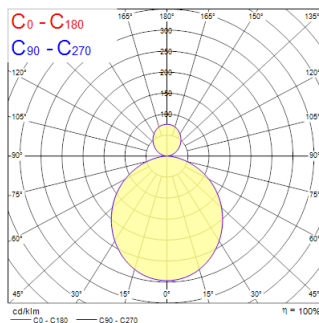

Tekniset ominaisuudet

Mitat (mm)

Valonjakotiedostot

Distance [m]	Cone diameter [m]	E10%	E15%	E30%	E50%	E90%	Beam diameter [m]
0.5	1.36	107	107	107	107	107	0.5
	1.35	107	107	107	107	107	0.5
1.0	2.72	107	107	107	107	107	1.0
	2.69	107	107	107	107	107	1.0
1.5	4.05	107	107	107	107	107	1.5
	4.04	107	107	107	107	107	1.5
2.0	5.45	107	107	107	107	107	2.0
	5.39	107	107	107	107	107	2.0
2.5	6.81	107	107	107	107	107	2.5
	6.73	107	107	107	107	107	2.5
3.0	8.17	107	107	107	107	107	3.0
	8.08	107	107	107	107	107	3.0

Distance [m] Cone diameter [m] Illuminance [lx]
 — C0 - C180 (Half beam angle: 106.8°)
 — C90 - C270 (Half beam angle: 107.4°)

Nilo 800 Direct/Indirect 3000K DALI EM Black

Tuotenro: 2050606

Concord

Perustiedot