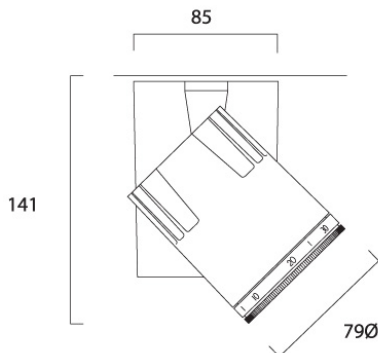

Beacon BARN DOOR

Tuotenro: 2052940

Concord

Barn door accessory, black RAL 9006, attachment to control light fall, ideal for high-end retail applications, suitable for use with Beacon, Beacon Accent, Beacon Tune, Beacon Muse Tune and Beacon Muse II, dimension: Ø80mm.

Tekniset ominaisuudet

Mitat (mm)

Valonjakotiedostot

Perustiedot

Tuotenimi	Beacon BARN DOOR
Teknologia	Accessory
Lisätarvikkeen tyyppi	Optinen
Ympäristö	Sisäkäyttö
Käyttökohteet	Museot ja galleriat, Mymälät
ETIM-luokka	EC002558
Sähkönumero FI	4277271
Takuu	5 vuotta

Optiset tiedot

Säädettävä värilämpötila	Ei
--------------------------	----

Rakennetiedot

Paino (kg)	0.05
------------	------

Beacon BARN DOOR

Tuotenro: 2052940

Concord

Pakkaustiedot

EAN-koodi	5025768529407
Yksittäispakkauksen pituus / korkeus (cm)	18.0
Yksittäispakkauksen leveys (cm)	26.5
Yksittäispakkauksen syvyys (cm)	5.0
DUN14 (tukkupakkaus 1)	5025768529407
Kappalemäärä tukkupakkaus 2	1
Tukkupakkaus 2 pituus / korkeus (cm)	18.0
Tukkupakkaus 2 leveys (cm)	26.5
Tukkupakkaus 2 syvyys (cm)	5.0