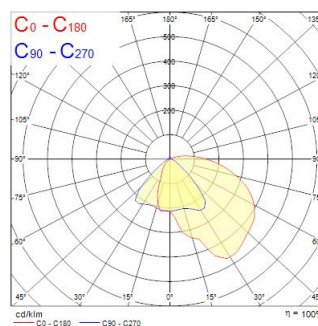

BEACON WW LED HO 3K L3 WHT

Tuotenro: 2059102

Concord

2059102 BEACON WW LED HO 3K L3 WHT Integrated LED spotlight, white RAL 9016, compact and minimalist design, ideal for museum, gallery and display applications, die-cast aluminium body, passive cooling heatsink, uniform ceiling to floor vertical illuminance up to 4m height and 4.5m horizontal spread, beam angle: asymmetric wallwash, optics: asymmetric glass lens, colour temperature: 3000K warm white, total system power: 48W, total fixture output: 4625lm, luminaire efficacy: 96lm/W, LOR: 100%, colour rendering: Ra 85 typical, LED Chromacity: 3 step MacAdam ellipse, IR/UV free light source without heat radiation, operating voltage: 220-240V / 50-60Hz, drive current: 1200mA, electronic driver, non-dimmable, switched only, power factor: 0.98, electrical protection: CLASS I, 3-circuit track adaptor, suitable for Concord Lytespan 3 track, ingress protection rating: IP20, suitable for internal environment only, horizontal rotation...

Tekniset ominaisuudet

Mitat (mm)

Valonjakotiedostot

BEACON WW LED HO 3K L3 WHT

Tuotenro: 2059102

Concord

Perustiedot

Tuotenimi	BEACON WW LED HO 3K L3 WHT
Teknologia	LED
Kanta	N/A
Runko	Alumiini
Asennus	Kiskoon asennettava
Ympäristö	Sisäkäyttö
Käyttökohteet	Museot ja galleriat, Myymälät
Käyttölämpötila Tq (°C)	25
ETIM-luokka	EC001744
Sähkönumero FI	4276817
Takuu	5 vuotta