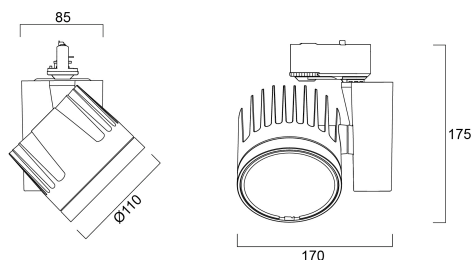

BEACON WW LED HO 3K L3 WHT

Tuotenro: 2059102

Concord

2059102 BEACON WW LED HO 3K L3 WHT Integrated LED spotlight, white RAL 9016, compact and minimalist design, ideal for museum, gallery and display applications, die-cast aluminium body, passive cooling heatsink, uniform ceiling to floor vertical illuminance up to 4m height and 4.5m horizontal spread, beam angle: asymmetric wallwash, optics: asymmetric glass lens, colour temperature: 3000K warm white, total system power: 48W, total fixture output: 4625lm, luminaire efficacy: 96lm/W, LOR: 100%, colour rendering: Ra 85 typical, LED Chromacity: 3 step MacAdam ellipse, IR/UV free light source without heat radiation, operating voltage: 220-240V / 50-60Hz, drive current: 1200mA, electronic driver, non-dimmable, switched only, power factor: 0.98, electrical protection: CLASS I, 3-circuit track adaptor, suitable for Concord Lytespan 3 track, ingress protection rating: IP20, suitable for internal environment only, horizontal rotation...

Tekniset ominaisuudet

Mitat (mm)

Valonjakotiedostot

BEACON WW LED HO 3K L3 WHT

Tuotenro: 2059102

Concord

Perustiedot

Tuotenimi	BEACON WW LED HO 3K L3 WHT
Teknologia	LED
Kanta	N/A
Runko	Alumiini
Asennus	Kiskoon asennettava
Ympäristö	Sisäkäyttö
Käyttökohteet	Museot ja galleriat, Myymälät
Käyttölämpötila Tq (°C)	25
ETIM-luokka	EC001744
Sähkönumero FI	4276817
Takuu	5 vuotta

Rakennetiedot

Rungon väri	Valkoinen
IP-luokka	IP20
Häikäisysuojan pintakäsittely	Hajoittava
Häikäisysuojan materiaali	PC polykarbonaatti
Heijastimen pinnoite	Not Applicable
Pituus (mm)	85
Leveys (mm)	170
Korkeus (mm)	175
Paino (kg)	1.65