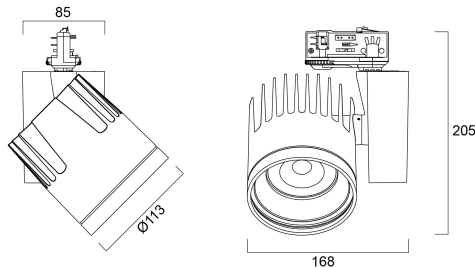

BEACON XXL MB HO 4K L3 BLK

Tuotenro: 2059313

Concord

2059313 BEACON XXL MB HO 4K L3 BLK Integrated LED spotlight, black RAL 9005, compact and minimalist design, ideal for double height spaces, retail and display applications, die-cast aluminium body, passive cooling heatsink, beam angle: 50° medium beam, optics: Silicone lens for controlled beam, colour temperature: 4000K neutral white, total system power: 48W, total fixture output: 4884lm, luminaire efficacy: 102lm/W, LOR: 100%, colour rendering: Ra 85 typical, LED Chromacity: 3 step MacAdam ellipse, IR/UV free light source without heat radiation, operating voltage: 220-240V / 50-60Hz, drive current: 1200mA, electronic driver, non-dimmable, switched only, power factor: 0.98 electrical protection: CLASS I, 3-circuit track adaptor, suitable for Concord Lytespan 3 track, ingress protection rating: IP20, suitable for internal environment only, horizontal rotation: 355°, vertical tilt: 90°, lockable positioning using Allen key, dimensions Ø113x168x205mm

Tekniset ominaisuudet

Mitat (mm)

Valonjakotiedostot

Distance [m]	Cone diameter [m]	Beam diameter [m]	Beam diameter [m]	Illuminance [lx]
0.5	0.46	Ø171	24.8°	19016
1.0	0.92	Ø171	24.8°	4754
1.5	1.39	Ø171	24.8°	2113
2.0	1.85	Ø171	24.8°	1188
2.5	2.31	Ø171	24.8°	781
3.0	2.77	Ø171	24.8°	522

Distance [m] Cone diameter [m] Illuminance [lx]
— C0 - C180 (Half beam angle: 49.6°)

BEACON XXL MB HO 4K L3 BLK

Tuotenro: 2059313

Concord

Perustiedot

Tuotenimi	BEACON XXL MB HO 4K L3 BLK
Teknologia	LED
Kanta	N/A
Runko	Alumiini
Asennus	Kiskoon asennettava
Ympäristö	Sisäkäyttö
Käyttökohteet	Myyvälät
Käyttölämpötila Tq (°C)	25
ETIM-luokka	EC001744
Sähkönumero FI	4278869
E-antal SE	7401270
Takuu	5 vuotta

Elinikätiedot

Elinikä - L70 B50	100000
Elinikä - L80 B20	100000
Elinikä - L90 B10	55500

Rakennetiedot

Rungon väri	Musta
IP-luokka	IP20
Häikäisysojan pintakäsittely	Hajoittava
Heijastimen pinnoite	Not Applicable
Pituus (mm)	85
Leveys (mm)	168
Korkeus (mm)	205
Paino (kg)	1.375