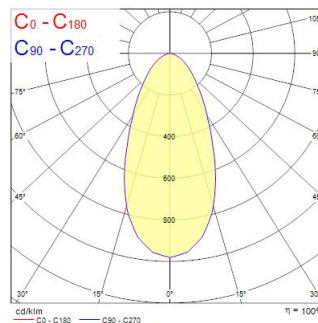

Tekniset ominaisuudet

Mitat (mm)

Valonjakotiedostot

Distance [m]	Cone diameter [m]	Beam diameter [m]	Beam diameter [m]	Illuminance [lx]
0.5	0.46	Ø171	24.8°	19016
1.0	0.92	Ø171	24.8°	4754
1.5	1.39	Ø171	24.8°	2113
2.0	1.85	Ø171	24.8°	1188
2.5	2.31	Ø171	24.8°	781
3.0	2.77	Ø171	24.8°	522

Distance [m] Cone diameter [m] Illuminance [lx]
— C0 - C180 (Half beam angle: 49.6°)

BEACON XXL MB HO 4K L3 BLK

Tuotenro: 2059313

Concord

Perustiedot

Tuotenimi	BEACON XXL MB HO 4K L3 BLK
Teknologia	LED
Kanta	N/A
Runko	Alumiini
Asennus	Kiskoon asennettava
Ympäristö	Sisäkäyttö
Käyttökohteet	Myyvälät
Käyttölämpötila Tq (°C)	25
ETIM-luokka	EC001744
Sähkönumero FI	4278869
E-antal SE	7401270
Takuu	5 vuotta

Optiset tiedot

Valaisimen valovirta (lm)	4884
Valotehokkuus (lm/W)	101.75
Valaisimen hyötysuhde LOR (%)	100
Väriämpötila (K)	4000
Valon väri	Neutraali valkoinen
Värintoistoindeksi (CRI)	85
Valonvärin tasaisuus (SDCM)	3
Säädettävä väriämpötila	Ei
Avauskulma (°)	50
Fotobiologinen riskiluokka	RG1