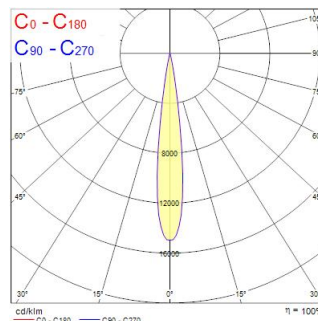

Tekniset ominaisuudet

Mitat (mm)

Valonjakotiedostot

Distance [m]	Cone diameter [m]	Beam diameter [m]	Beam diameter [m]	Illuminance [lx]
0.5	0.00	Ø171	Ø171	4912
		Ø129	Ø129	4912
1.0	0.00	Ø171	Ø171	1228
		Ø129	Ø129	1228
1.5	0.00	Ø171	Ø171	548
		Ø129	Ø129	548
2.0	0.00	Ø171	Ø171	370
		Ø129	Ø129	370
2.5	0.00	Ø171	Ø171	195
		Ø129	Ø129	195
3.0	0.00	Ø171	Ø171	130
		Ø129	Ø129	130

Distance [m] Cone diameter [m] Illuminance [lx]
 — C0 - C180 (Half beam angle: 0.0°)

BEACON XL MUSE 3K DALI L3 WHT

Tuotenro: 2059323

Concord

Perustiedot

Tuotenimi	BEACON XL MUSE 3K DALI L3 WHT
Teknologia	LED
Kanta	N/A
Runko	Alumiini
Asennus	Kiskoon asennettava
Ympäristö	Sisäkäyttö
Käyttökohteet	Museot ja galleriat, Myymälät
Käyttölämpötila Tq (°C)	25
ETIM-luokka	EC001744
Takuu	5 vuotta

Optiset tiedot

Valaisimen valovirta (lm)	2544
Valotehokkuus (lm/W)	62
Valaisimen hyötysuhde LOR (%)	100
Väriämpötila (K)	3000
Valon väri	Lämmin valkoinen
Värintoistoindeksi (CRI)	97
Valonvärin tasaisuus (SDCM)	3
Säädettävä väriämpötila	Ei
Avauskulma (°)	10
Fotobiologinen riskiluokka	RG0