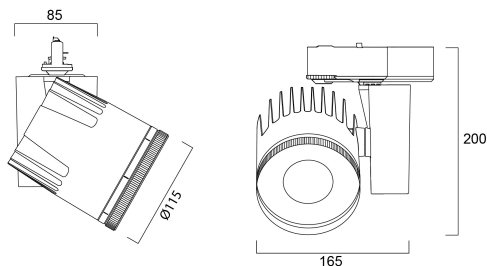

BEACON XL MUSE 3K DALI L3 WHT

Tuotenro: 2059323

Concord

2059323 BEACON XL MUSE 3K DALI L3 WHT Integrated LED spotlight, white RAL 9016, unique soft-touch ring, adjustable beam angle from a 10° spot to a 70° flood, compact and minimalist design, ideal for museum, gallery and high-end retail applications, die-cast aluminium body, passive cooling heatsink, beam angle: 10° spot to 70° flood, optics: aspheric glass lens, colour temperature: 3000K warm white, total system power: 41W, total fixture output: 2544lm, luminaire efficacy: 62lm/W, LOR: 100%, super high colour rendering: Ra 97 typical, R9 value at 90, LED Chromacity: 3 step MacAdam ellipse, IR/UV free light source without heat radiation, operating voltage: 220-240V / 50-60Hz, drive current: 1050mA, electronic driver, DALI dimmable, power factor: 0.95, electrical protection: CLASS I, DALI track adaptor, suitable for Concord Lytespan DALI track, ingress protection rating: IP20. **IMPORTANT NOTE:** This fixture can only be used on the Lytespan DALI or Lytebeam DALI tracks !

Tekniset ominaisuudet

Mitat (mm)

Valonjakotiedostot

Distance [m]	Cone diameter [m]	Beam diameter [m]	Beam diameter [m]	Illuminance [lx]
0.5	0.00	Ø171	Ø171	4912
		Ø129	Ø129	4912
1.0	0.00	Ø171	Ø171	1228
		Ø129	Ø129	1228
1.5	0.00	Ø171	Ø171	548
		Ø129	Ø129	548
2.0	0.00	Ø171	Ø171	370
		Ø129	Ø129	370
2.5	0.00	Ø171	Ø171	195
		Ø129	Ø129	195
3.0	0.00	Ø171	Ø171	130
		Ø129	Ø129	130

Distance [m] Cone diameter [m] Illuminance [lx]
 — C0 - C180 (Half beam angle: 0.0°)

BEACON XL MUSE 3K DALI L3 WHT

Tuotenro: 2059323

Concord

Perustiedot

Tuotenimi	BEACON XL MUSE 3K DALI L3 WHT
Teknologia	LED
Kanta	N/A
Runko	Alumiini
Asennus	Kiskoon asennettava
Ympäristö	Sisäkäyttö
Käyttökohteet	Museot ja galleriat, Myymälät
Käyttölämpötila Tq (°C)	25
ETIM-luokka	EC001744
Takuu	5 vuotta