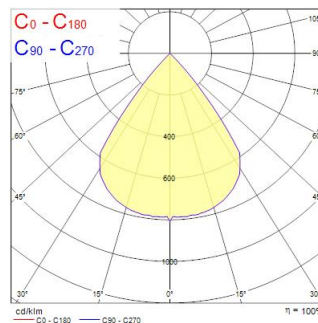

Tekniset ominaisuudet

Mitat (mm)

Valonjakotiedostot

Distance [m]	Cone diameter [m]	Beam diameter [m]	Beam diameter [m]	Illuminance [lx]
0.5	0.00	Ø171	Ø171	4912
1.0	0.00	Ø171	Ø171	1228
1.5	0.00	Ø171	Ø171	548
2.0	0.00	Ø171	Ø171	370
2.5	0.00	Ø171	Ø171	195
3.0	0.00	Ø171	Ø171	130

Distance [m] Cone diameter [m] Illuminance [lx]
 — C0 - C180 (Half beam angle: 0.0°)

BEACON XL MUSE 3K DALI L3 BLK

Tuotenro: 2059324

Concord

Perustiedot

Tuotenimi	BEACON XL MUSE 3K DALI L3 BLK
Teknologia	LED
Kanta	N/A
Runko	Alumiini
Asennus	Kiskoon asennettava
Ympäristö	Sisäkäyttö
Käyttökohteet	Museot ja galleriat, Myymälät
Käyttölämpötila Tq (°C)	25
ETIM-luokka	EC001744
Takuu	5 vuotta

Optiset tiedot

Valaisimen valovirta (lm)	2544
Valotehokkuus (lm/W)	62
Valaisimen hyötysuhde LOR (%)	100
Väriämpötila (K)	3000
Valon väri	Lämmin valkoinen
Värintoistoindeksi (CRI)	97
Valonvärin tasaisuus (SDCM)	3
Säädettävä väriämpötila	Ei
Avauskulma (°)	10
Fotobiologinen riskiluokka	RG0