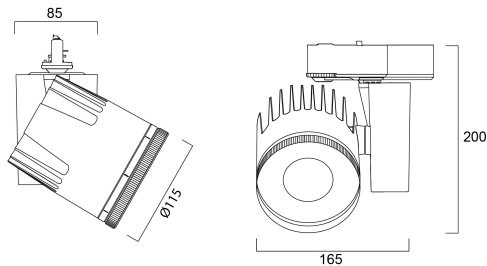

BEACON XL MUSE 3K DALI L3 BLK

Tuotenro: 2059324

Concord

2059324 BEACON XL MUSE 3K DALI L3 BLK Integrated LED spotlight, black RAL 9005, unique soft-touch ring, adjustable beam angle from a 10° spot to a 70° flood, compact and minimalist design, ideal for museum, gallery and high-end retail applications, die-cast aluminium body, passive cooling heatsink, beam angle: 10° spot to 70° flood, optics: aspheric glass lens, colour temperature: 3000K warm white, total system power: 41W, total fixture output: 2544lm, luminaire efficacy: 62lm/W, LOR: 100%, super high colour rendering: Ra 97 typical, R9 value at 90, LED Chromacity: 3 step MacAdam ellipse, IR/UV free light source without heat radiation, operating voltage: 220-240V / 50-60Hz, drive current: 1050mA, electronic driver, DALI dimmable, power factor: 0.95, electrical protection: CLASS I, DALI track adaptor, suitable for Concord Lytespan DALI track, ingress protection rating: IP20. IMPORTANT NOTE: This fixture can only be used on the Lytespan DALI or Lytebeam DALI tracks !

Tekniset ominaisuudet

Mitat (mm)

Valonjakotiedostot

Distance [m]	Cone diameter [m]	Beam diameter [m]	Beam diameter [m]	Illuminance [lx]
0.5	0.00	Ø171	Ø171	4912
1.0	0.00	Ø171	Ø171	1228
1.5	0.00	Ø171	Ø171	548
2.0	0.00	Ø171	Ø171	370
2.5	0.00	Ø171	Ø171	195
3.0	0.00	Ø171	Ø171	130

Distance [m] Cone diameter [m] Illuminance [lx]
 — C0 - C180 (Half beam angle: 0.0°)

BEACON XL MUSE 3K DALI L3 BLK

Tuotenro: 2059324

Concord

Perustiedot

Tuotenimi	BEACON XL MUSE 3K DALI L3 BLK
Teknologia	LED
Kanta	N/A
Runko	Alumiini
Asennus	Kiskoon asennettava
Ympäristö	Sisäkäyttö
Käyttökohteet	Museot ja galleriat, Myymälät
Käyttölämpötila Tq (°C)	25
ETIM-luokka	EC001744
Takuu	5 vuotta

Elinikätiedot

Elinikä - L70 B50	100000
Elinikä - L80 B20	100000
Elinikä - L90 B10	86000

Rakennetiedot

Rungon väri	Musta
IP-luokka	IP20
Heijastimen pinnoite	Not Applicable
Leveys (mm)	165
Korkeus (mm)	200
Tuotteen halkaisija (mm)	115
Paino (kg)	1.7