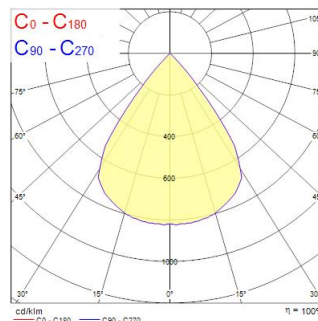

Tekniset ominaisuudet

Mitat (mm)

Valonjakotiedostot

Distance [m]	Cone diameter [m]	Beam diameter [m]	Beam diameter [m]	Illuminance [lx]
0.5	0.00	Ø171	Ø171	8000
1.0	0.00	Ø171	Ø171	2000
1.5	0.00	Ø171	Ø171	800
2.0	0.00	Ø171	Ø171	400
2.5	0.00	Ø171	Ø171	256
3.0	0.00	Ø171	Ø171	178

Distance [m] Cone diameter [m] Illuminance [lx]
 — C0 - C180 (Half beam angle: 0.0°)

BEACON XL MUSE 4K DALI L3 WHT

Tuotenro: 2059325

Concord

Perustiedot

Tuotenimi	BEACON XL MUSE 4K DALI L3 WHT
Teknologia	LED
Kanta	N/A
Runko	Alumiini
Asennus	Kiskoon asennettava
Ympäristö	Sisäkäyttö
Käyttökohteet	Museot ja galleriat, Myymälät
Käyttölämpötila Tq (°C)	25
ETIM-luokka	EC001744
Takuu	5 vuotta

Optiset tiedot

Valaisimen valovirta (lm)	2884
Valotehokkuus (lm/W)	70
Valaisimen hyötysuhde LOR (%)	100
Väriämpötila (K)	4000
Valon väri	Neutraali valkoinen
Värintoistoindeksi (CRI)	97
Valonvärin tasaisuus (SDCM)	3
Säädettävä väriämpötila	Ei
Avauskulma (°)	10
Fotobiologinen riskiluokka	RG0