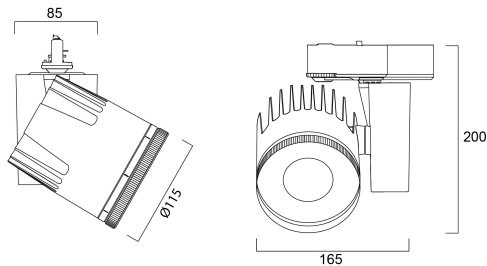

BEACON XL MUSE 4K DALI L3 WHT

Tuotenro: 2059325

Concord

2059325 BEACON XL MUSE 4K DALI L3 WHT Integrated LED spotlight, white RAL 9016, unique soft-touch ring, adjustable beam angle from a 10° spot to a 70° flood, compact and minimalist design, ideal for museum, gallery and high-end retail applications, die-cast aluminium body, passive cooling heatsink, beam angle: 10° spot to 70° flood, optics: aspheric glass lens, colour temperature: 4000K neutral white, total system power: 41W, total fixture output: 2884lm, luminaire efficacy: 70lm/W, LOR: 100%, super high colour rendering: Ra 97 typical, R9 value at 90, LED Chromacity: 3 step MacAdam ellipse, IR/UV free light source without heat radiation, operating voltage: 220-240V / 50-60Hz, drive current: 1050mA, electronic driver, DALI dimmable, power factor: 0.95, electrical protection: CLASS I, DALI track adaptor, suitable for Concord Lytespan DALI track, ingress protection rating: IP20. IMPORTANT NOTE: This fixture can only be used on the Lytespan DALI or Lytebeam DALI tracks !

Tekniset ominaisuudet

Mitat (mm)

Valonjakotiedostot

Distance [m]	Cone diameter [m]	Beam diameter [m]	Beam diameter [m]	Illuminance [lx]
0.5	0.00	Ø171	Ø171	8000
1.0	0.00	Ø171	Ø171	2000
1.5	0.00	Ø171	Ø171	800
2.0	0.00	Ø171	Ø171	400
2.5	0.00	Ø171	Ø171	256
3.0	0.00	Ø171	Ø171	178

Distance [m] Cone diameter [m] Illuminance [lx]
 — C0 - C180 (Half beam angle: 0.0°)

BEACON XL MUSE 4K DALI L3 WHT

Tuotenro: 2059325

Concord

Perustiedot

Tuotenimi	BEACON XL MUSE 4K DALI L3 WHT
Teknologia	LED
Kanta	N/A
Runko	Alumiini
Asennus	Kiskoon asennettava
Ympäristö	Sisäkäyttö
Käyttökohteet	Museot ja galleriat, Myymälät
Käyttölämpötila Tq (°C)	25
ETIM-luokka	EC001744
Takuu	5 vuotta

Elinikätiedot

Elinikä - L70 B50	100000
Elinikä - L80 B20	100000
Elinikä - L90 B10	86000

Rakennetiedot

Rungon väri	Valkoinen
IP-luokka	IP20
Heijastimen pinnoite	Not Applicable
Leveys (mm)	165
Korkeus (mm)	200
Tuotteen halkaisija (mm)	115
Paino (kg)	1.7