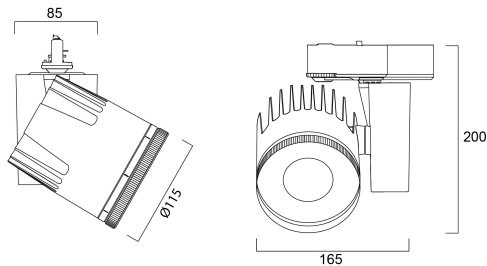

BEACON XL MUSE 4K DALI L3 BLK

Tuotenro: 2059326

Concord

2059326 BEACON XL MUSE 4K DALI L3 BLK Integrated LED spotlight, black RAL 9005, unique soft-touch ring, adjustable beam angle from a 10° spot to a 70° flood, compact and minimalist design, ideal for museum, gallery and high-end retail applications, die-cast aluminium body, passive cooling heatsink, beam angle: 10° spot to 70° flood, optics: aspheric glass lens, colour temperature: 4000K neutral white, total system power: 41W, total fixture output: 2884lm, luminaire efficacy: 70lm/W, LOR: 100%, super high colour rendering: Ra 97 typical, R9 value at 90, LED Chromacity: 3 step MacAdam ellipse, IR/UV free light source without heat radiation, operating voltage: 220-240V / 50-60Hz, drive current: 1050mA, electronic driver, DALI dimmable, power factor: 0.95, electrical protection: CLASS I, DALI track adaptor, suitable for Concord Lytespan DALI track, ingress protection rating: IP20. IMPORTANT NOTE: This fixture can only be used on the Lytespan DALI or Lytebeam DALI tracks !

Tekniset ominaisuudet

Mitat (mm)

Valonjakotiedostot

Distance [m]	Cone diameter [m]	Beam diameter [m]	Beam diameter [m]	Illuminance [lx]
0.5	0.00	Ø171	Ø171	8000
1.0	0.00	Ø171	Ø171	2000
1.5	0.00	Ø171	Ø171	800
2.0	0.00	Ø171	Ø171	400
2.5	0.00	Ø171	Ø171	256
3.0	0.00	Ø171	Ø171	178

Distance [m] Cone diameter [m] Illuminance [lx]
 — C0 - C180 (Half beam angle: 0.0°)

BEACON XL MUSE 4K DALI L3 BLK

Tuotenro: 2059326

Concord

Perustiedot

Tuotenimi	BEACON XL MUSE 4K DALI L3 BLK
Teknologia	LED
Kanta	N/A
Runko	Alumiini
Asennus	Kiskoon asennettava
Ympäristö	Sisäkäyttö
Käyttökohteet	Museot ja galleriat, Myymälät
Käyttölämpötila Tq (°C)	25
ETIM-luokka	EC001744
Takuu	5 vuotta

Elinikätiedot

Elinikä - L70 B50	100000
Elinikä - L80 B20	100000
Elinikä - L90 B10	86000

Rakennetiedot

Rungon väri	Musta
IP-luokka	IP20
Heijastimen pinnoite	Not Applicable
Leveys (mm)	165
Korkeus (mm)	200
Tuotteen halkaisija (mm)	115
Paino (kg)	1.7