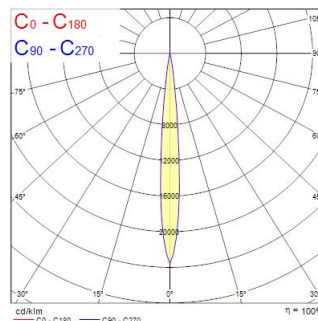

Tekniset ominaisuudet

Mitat (mm)

Valonjakotiedostot

Distance [m]	Cone diameter [m]	Beam diameter [m]	Beam diameter [m]	Illuminance [lx]
0.5	0.00	Ø171	Ø171	8000
1.0	0.00	Ø171	Ø171	2000
1.5	0.00	Ø171	Ø171	800
2.0	0.00	Ø171	Ø171	400
2.5	0.00	Ø171	Ø171	256
3.0	0.00	Ø171	Ø171	178

Distance [m] Cone diameter [m] Illuminance [lx]
 — C0 - C180 (Half beam angle: 0.0°)

BEACON XL MUSE 4K DALI L3 BLK

Tuotenro: 2059326

Concord

Perustiedot

Tuotenimi	BEACON XL MUSE 4K DALI L3 BLK
Teknologia	LED
Kanta	N/A
Runko	Alumiini
Asennus	Kiskoon asennettava
Ympäristö	Sisäkäyttö
Käyttökohteet	Museot ja galleriat, Myymälät
Käyttölämpötila Tq (°C)	25
ETIM-luokka	EC001744
Takuu	5 vuotta

Optiset tiedot

Valaisimen valovirta (lm)	2884
Valotehokkuus (lm/W)	70
Valaisimen hyötysuhde LOR (%)	100
Väriämpötila (K)	4000
Valon väri	Neutraali valkoinen
Värintoistoindeksi (CRI)	97
Valonvärin tasaisuus (SDCM)	3
Säädettävä väriämpötila	Ei
Avauskulma (°)	10
Fotobiologinen riskiluokka	RG0