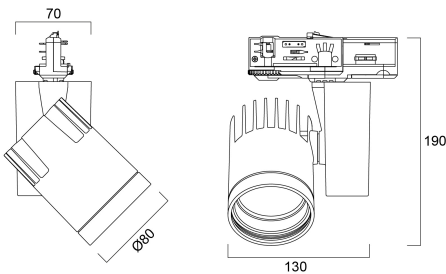

BEACON 93CRI 3K NARROW BEAM L3+DALI BLACK

Tuotenro: 2059620

Concord

Integrated LED spotlight, black RAL 9005, compact and minimalist design, ideal for retail, display, museum and gallery applications, die-cast aluminium body, passive cooling heatsink, beam angle: 12° narrow beam, optics: Fresnel lens for controlled beam, colour temperature: 3000K warm white, total system power: 21W, total fixture output: 1512lm, luminaire efficacy: 72lm/W, LOR: 100%, colour rendering: Ra 93 typical, LED Chromacity: 3 step MacAdam ellipse, IR/UV free light source without heat radiation, operating voltage: 220-240V / 50-60Hz, drive current: 500mA, electronic driver, DALI dimmable, power factor: 0.9 electrical protection: CLASS II, 3-circuit DALI track adaptor, suitable for Concord Lytespan 3+DALI track, ingress protection rating: IP20. **IMPORTANT NOTE:** This fixture can only be used on the Lytespan DALI or Lytebeam DALI tracks !

Tekniset ominaisuudet

Mitat (mm)

Valonjakotiedostot

Distance [m]	Cone diameter [m]	Beam diameter [m]	Illuminance [lx]
0.5	0.11	0.07	4286
1.0	0.21	0.14	1084
1.5	0.32	0.21	476
2.0	0.42	0.28	286
2.5	0.53	0.35	178
3.0	0.63	0.42	118

Distance [m] Cone diameter [m] Illuminance [lx]
C0 - C180 (Half beam angle: 12.0°)

BEACON 93CRI 3K NARROW BEAM L3+DALI BLACK

Tuotenro: 2059620

Concord

Perustiedot

Tuotenimi	BEACON 93CRI 3K NARROW BEAM L3+DALI BLACK
Teknologia	LED
Kanta	N/A
Runko	Alumiini
Asennus	Kiskoon asennettava
Ympäristö	Sisäkäyttö
Käyttökohteet	Museot ja galleriat, Myymälät
Käyttölämpötila Tq (°C)	25
ETIM-luokka	EC001744
Takuu	5 vuotta

Pakkaustiedot

EAN-koodi	5025768596201
Yksittäispakkauksen pituus / korkeus (cm)	16.0
Yksittäispakkauksen leveys (cm)	17.6
Yksittäispakkauksen syvyys (cm)	18.2
DUN14 (tukkupakkaus 1)	05025768596201
Kappalemäärä tukkupakkaus 2	1
Tukkupakkaus 2 pituus / korkeus (cm)	16.0
Tukkupakkaus 2 leveys (cm)	17.6
Tukkupakkaus 2 syvyys (cm)	18.2