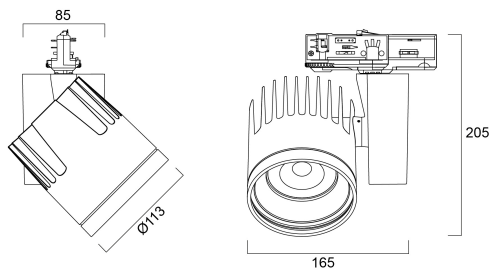

BEACON XL 93CRI 3K WIDE BEAM L3+DALI BLACK

Tuotenro: 2059692

Concord

Integrated LED spotlight, black RAL 9005, compact and minimalist design, ideal for retail, display, museum and gallery applications, die-cast aluminium body, passive cooling heatsink, beam angle: 50° wide beam, optics: Polycarbonate lens, colour temperature: 3000K warm white, total system power: 33W, total fixture output: 2700lm, luminaire efficacy: 82lm/W, LOR: 100%, colour rendering: Ra 93 typical, LED Chromacity: 3 step MacAdam ellipse, IR/UV free light source without heat radiation, operating voltage: 220-240V / 50-60Hz, drive current: 800mA, electronic driver, DALI dimmable, power factor: 0.9 electrical protection: CLASS II, 3-circuit DALI track adaptor, suitable for Concord Lytespan 3+DALI track, ingress protection rating: IP20. **IMPORTANT NOTE:** This fixture can only be used on the Lytespan DALI or Lytebeam DALI tracks !

Tekniset ominaisuudet

Mitat (mm)

Valonjakotiedostot

Distance [m]	Cone diameter [m]	Beam diameter [m]	Illuminance [lx]
0.5	0.43	Ø171	1492
		Ø171	540
1.0	0.87	Ø342	350
		Ø342	198
1.5	1.30	Ø513	186
		Ø513	87
2.0	1.73	Ø684	80
		Ø684	34
2.5	2.16	Ø855	50
		Ø855	23
3.0	2.60	Ø1026	31
		Ø1026	14

Distance [m] Cone diameter [m] Illuminance [lx]
 — C0 - C180 (Half beam angle: 46.8°)

BEACON XL 93CRI 3K WIDE BEAM L3+DALI BLACK

Tuotenro: 2059692

Concord

Perustiedot

Tuotenimi	BEACON XL 93CRI 3K WIDE BEAM L3+DALI BLACK
Teknologia	LED
Kanta	N/A
Runko	Alumiini
Asennus	Kiskoon asennettava
Ympäristö	Sisäkäyttö
Käyttökohteet	Museot ja galleriat, Myymälät
Käyttölämpötila Tq (°C)	25
ETIM-luokka	EC001744
Sähkönumero FI	4280852
Takuu	5 vuotta

Elinikätiedot

Elinikä - L70 B50	72000
Elinikä - L80 B20	72000
Elinikä - L90 B10	33000

Rakennetiedot

Rungon väri	Musta
IP-luokka	IP20
IK-luokka	IK02
Pituus (mm)	85
Leveys (mm)	165
Korkeus (mm)	205
Paino (kg)	1.365