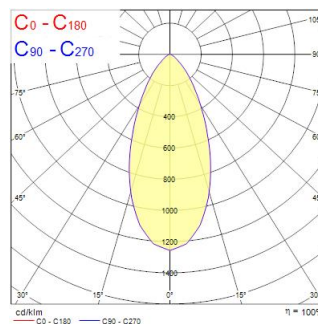

Tekniset ominaisuudet

Mitat (mm)

Valonjakotiedostot

Distance [m]	Cone diameter [m]	Beam diameter [m]	Illuminance [lx]
0.5	0.43	Ø171	1492
		Ø171	540
1.0	0.87	Ø342	350
		Ø342	198
1.5	1.30	Ø513	186
		Ø513	87
2.0	1.73	Ø684	80
		Ø684	34
2.5	2.16	Ø855	50
		Ø855	23
3.0	2.60	Ø1026	31
		Ø1026	14

Distance [m] Cone diameter [m] Illuminance [lx]
 — C0 - C180 (Half beam angle: 46.8°)

BEACON XL 93CRI 3K WIDE BEAM L3+DALI BLACK

Tuotenro: 2059692

Concord

Perustiedot

Tuotenimi	BEACON XL 93CRI 3K WIDE BEAM L3+DALI BLACK
Teknologia	LED
Kanta	N/A
Runko	Alumiini
Asennus	Kiskoon asennettava
Ympäristö	Sisäkäyttö
Käyttökohteet	Museot ja galleriat, Myymälät
Käyttölämpötila Tq (°C)	25
ETIM-luokka	EC001744
Sähkönumero FI	4280852
Takuu	5 vuotta