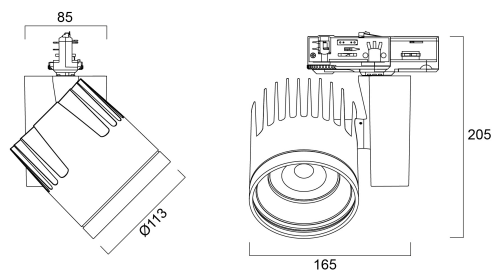

BEACON XL 93CRI 4K MEDIUM BEAM L3+DALI BLACK

Tuotenro: 2059704

Concord

Integrated LED spotlight, black RAL 9005, compact and minimalist design, ideal for retail, display, museum and gallery applications, die-cast aluminium body, passive cooling heatsink, beam angle: 34° medium beam, optics: Polycarbonate lens, colour temperature: 4000K neutral white, total system power: 33W, total fixture output: 3200lm, luminaire efficacy: 97lm/W, LOR: 100%, colour rendering: Ra 93 typical, LED Chromacity: 3 step MacAdam ellipse, IR/UV free light source without heat radiation, operating voltage: 220-240V / 50-60Hz, drive current: 800mA, electronic driver, DALI dimmable, power factor: 0.9 electrical protection: CLASS II, 3-circuit DALI track adaptor, suitable for Concord Lytespan 3+DALI track, ingress protection rating: IP20. IMPORTANT NOTE: This fixture can only be used on the Lytespan DALI or Lytebeam DALI tracks !

Tekniset ominaisuudet

Mitat (mm)

Valonjakotiedostot

Distance [m]	Cone diameter [m]	Beam diameter [m]	Illuminance [lx]
0.5	0.33	0.27	2647
1.0	0.67	0.54	662
1.5	1.00	0.81	294
2.0	1.34	1.08	165
2.5	1.67	1.35	84
3.0	2.01	1.62	44

Distance [m] Cone diameter [m] Illuminance [lx]
 — C0 - C180 (Half beam angle: 37.0°)

BEACON XL 93CRI 4K MEDIUM BEAM L3+DALI BLACK

Tuotenro: 2059704

Concord

Perustiedot

Tuotenimi	BEACON XL 93CRI 4K MEDIUM BEAM L3+DALI BLACK
Teknologia	LED
Kanta	N/A
Runko	Alumiini
Asennus	Kiskoon asennettava
Ympäristö	Sisäkäyttö
Käyttökohteet	Museot ja galleriat, Myymälät
Käyttölämpötila Tq (°C)	25
ETIM-luokka	EC001744
Takuu	5 vuotta

Elinikätiedot

Elinikä - L70 B50	72000
Elinikä - L80 B20	72000
Elinikä - L90 B10	33000

Rakennetiedot

Rungon väri	Musta
IP-luokka	IP20
IK-luokka	IK02
Pituus (mm)	85
Leveys (mm)	165
Korkeus (mm)	205
Paino (kg)	1.365