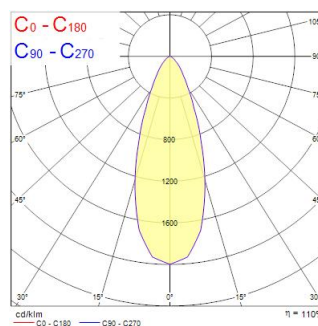

Tekniset ominaisuudet

Mitat (mm)

Valonjakotiedostot

Distance [m]	Cone diameter [m]	Beam diameter [m]	Illuminance [lx]
0.5	0.33	0.27	2647
1.0	0.67	0.54	662
1.5	1.00	0.81	294
2.0	1.34	1.08	165
2.5	1.67	1.35	84
3.0	2.01	1.62	44

Distance [m] Cone diameter [m] Illuminance [lx]
 — C0 - C180 (Half beam angle: 37.0°)

BEACON XL 93CRI 4K MEDIUM BEAM L3+DALI BLACK

Tuotenro: 2059704

Concord

Perustiedot

Tuotenimi	BEACON XL 93CRI 4K MEDIUM BEAM L3+DALI BLACK
Teknologia	LED
Kanta	N/A
Runko	Alumiini
Asennus	Kiskoon asennettava
Ympäristö	Sisäkäyttö
Käyttökohteet	Museot ja galleriat, Myymälät
Käyttölämpötila Tq (°C)	25
ETIM-luokka	EC001744
Takuu	5 vuotta