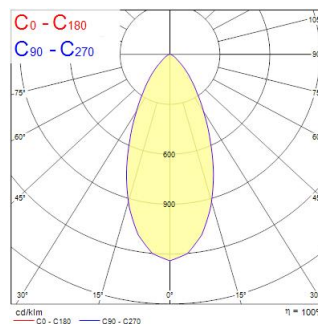

Tekniset ominaisuudet

Mitat (mm)

Valonjakotiedostot

Distance [m]	Cone diameter [m]	Beam diameter [m]	Illuminance [lx]
0.5	0.44	0.27	1554
1.0	0.88	0.54	371
1.5	1.32	0.81	162
2.0	1.76	1.08	90
2.5	2.19	1.35	52
3.0	2.63	1.62	33

Distance [m] Cone diameter [m] Illuminance [lx]
 — C0 - C180 (Half beam angle: 47.4°)

BEACON XL 93CRI 4K WIDE BEAM L3+DALI BLACK

Tuotenro: 2059710

Concord

Perustiedot

Tuotenimi	BEACON XL 93CRI 4K WIDE BEAM L3+DALI BLACK
Teknologia	LED
Kanta	N/A
Runko	Alumiini
Asennus	Kiskoon asennettava
Ympäristö	Sisäkäyttö
Käyttökohteet	Museot ja galleriat, Myymälät
Käyttölämpötila Tq (°C)	25
ETIM-luokka	EC001744
Takuu	5 vuotta

Optiset tiedot

Valaisimen valovirta (lm)	2950
Valotehokkuus (lm/W)	89
Valaisimen hyötysuhde LOR (%)	100
Väriämpötila (K)	4000
Valon väri	Neutraali valkoinen
Värintoistoindeksi (CRI)	93
Valonvärin tasaisuus (SDCM)	3
Säädettävä väriämpötila	Ei
Avauskulma (°)	50
Fotobiologinen riskiluokka	RG1