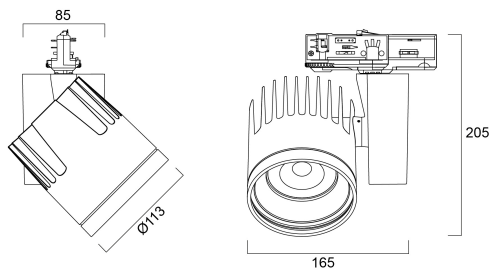

BEACON XL 93CRI 4K WIDE BEAM L3+DALI BLACK

Tuotenro: 2059710

Concord

Integrated LED spotlight, black RAL 9005, compact and minimalist design, ideal for retail, display, museum and gallery applications, die-cast aluminium body, passive cooling heatsink, beam angle: 50° wide beam, optics: Polycarbonate lens, colour temperature: 4000K neutral white, total system power: 33W, total fixture output: 2950lm, luminaire efficacy: 89lm/W, LOR: 100%, colour rendering: Ra 93 typical, LED Chromacity: 3 step MacAdam ellipse, IR/UV free light source without heat radiation, operating voltage: 220-240V / 50-60Hz, drive current: 800mA, electronic driver, DALI dimmable, power factor: 0.9 electrical protection: CLASS II, 3-circuit DALI track adaptor, suitable for Concord Lytespan 3+DALI track, ingress protection rating: IP20. IMPORTANT NOTE: This fixture can only be used on the Lytespan DALI or Lytebeam DALI tracks !

Tekniset ominaisuudet

Mitat (mm)

Valonjakotiedostot

Distance [m]	Cone diameter [m]	Beam diameter [m]	Illuminance [lx]
0.5	0.44	0.27	1554
1.0	0.88	0.54	371
1.5	1.32	0.81	162
2.0	1.76	1.08	90
2.5	2.19	1.35	52
3.0	2.63	1.62	33

Distance [m] Cone diameter [m] Illuminance [lx]
 — C0 - C180 (Half beam angle: 47.4°)

BEACON XL 93CRI 4K WIDE BEAM L3+DALI BLACK

Tuotenro: 2059710

Concord

Perustiedot

Tuotenimi	BEACON XL 93CRI 4K WIDE BEAM L3+DALI BLACK
Teknologia	LED
Kanta	N/A
Runko	Alumiini
Asennus	Kiskoon asennettava
Ympäristö	Sisäkäyttö
Käyttökohteet	Museot ja galleriat, Myymälät
Käyttölämpötila Tq (°C)	25
ETIM-luokka	EC001744
Takuu	5 vuotta

Elinikätiedot

Elinikä - L70 B50	72000
Elinikä - L80 B20	72000
Elinikä - L90 B10	33000

Rakennetiedot

Rungon väri	Musta
IP-luokka	IP20
IK-luokka	IK02
Pituus (mm)	85
Leveys (mm)	165
Korkeus (mm)	205

BEACON XL 93CRI 4K WIDE BEAM L3+DALI BLACK