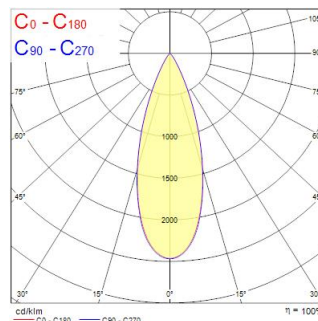

Tekniset ominaisuudet

Mitat (mm)

Valonjakotiedostot

Distance [m]	Cone diameter [m]	Beam diameter [m]	Beam diameter [m]	Illuminance [lx]
0.5	0.32	$\varnothing 173$	$\varnothing 173$	10099
1.0	0.64	$\varnothing 173$	$\varnothing 173$	2525
1.5	0.96	$\varnothing 173$	$\varnothing 173$	1421
2.0	1.28	$\varnothing 173$	$\varnothing 173$	816
2.5	1.60	$\varnothing 173$	$\varnothing 173$	522
3.0	1.91	$\varnothing 173$	$\varnothing 173$	351

Distance [m] Cone diameter [m] Illuminance [lx]
 — C0 - C180 (Half beam angle: 36°)

Concord Beacon 2700k Medium O/B Dim White

Tuotenro: 2062454

Concord

Perustiedot

Tuotenimi	Concord Beacon 2700k Medium O/B Dim White
Teknologia	LED
Kanta	N/A
Runko	Alumiini
Asennus	Kiskoon asennettava
Built in presence detector	NONE
Valaisinluokka	Suljettu
Käyttökohteet	Museot ja galleriat, Myymälät, Hotellit ja ravintolat
Käyttölämpötila-alue (°C)	-10°C...+35°C
Virtual assistant compatibility	N/A
ETIM-luokka	EC001744
Takuu	5 vuotta

Optiset tiedot

Valaisimen valovirta (lm)	1325
Valotehokkuus (lm/W)	74
Valaisimen hyötysuhde LOR (%)	100
Väriämpötila (K)	2700
Valon väri	Candlelight
Värintoistoindeksi (CRI)	97
Valon värin vaihtelu (SDCM)	SDCM2
Valovoima (cd)	1325
Avauskulma (°)	36
Valonjaon tyyppi	Symmetrinen
Fotobiologinen riskiluokka	RG1