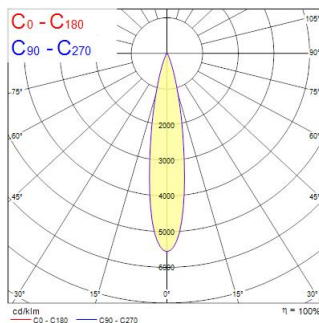

Tekniset ominaisuudet

Mitat (mm)

Valonjakotiedostot

Distance [m]	Core diameter [m]	Beam diameter [m]	Beam diameter [ft]	Illuminance [lx]
0.5	0.17	0.17	0.56'	3487
	0.17	0.17	0.56'	1813
1.0	0.35	0.34	1.12'	874
	0.35	0.34	1.12'	428
1.5	0.52	0.51	1.68'	387
	0.52	0.51	1.68'	198
2.0	0.69	0.68	2.24'	287
	0.69	0.68	2.24'	151
2.5	0.86	0.85	2.80'	209
	0.86	0.85	2.80'	113
3.0	1.04	1.03	3.36'	152
	1.04	1.03	3.36'	81

Distance [m] Core diameter [m] Beam diameter [ft] Illuminance [lx]
 — C0 - C180 (Half beam angle: 19.4°)
 — C90 - C270 (Half beam angle: 19.0°)

Concord Beacon 2700k Narrow o/b Dim Black

Tuotenro: 2062460

Optiset tiedot

Valaisimen valovirta (lm)	1575
Valotehokkuus (lm/W)	88
Valaisimen hyötysuhde LOR (%)	100
Väriämpötila (K)	2700
Valon väri	Candlelight
Värintoistoindeksi (CRI)	97
Valon värin vaihtelu (SDCM)	SDCM2
Valovoima (cd)	1575
Avauskulma (°)	19
Valonjaon tyyppi	Symmetrinen
Fotobiologinen riskiluokka	RG1