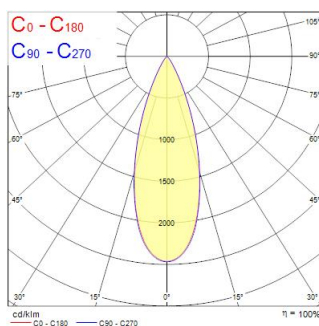

Tekniset ominaisuudet

Mitat (mm)

Valonjakotiedostot

Distance [m]	Cone diameter [m]	Beam diameter [m]	Illuminance [lx]
0.5	0.32	$\varnothing 17.7$	1309 967
1.0	0.64	$\varnothing 17.7$	328 142
1.5	0.96	$\varnothing 17.7$	141 67
2.0	1.28	$\varnothing 17.7$	81 35
2.5	1.60	$\varnothing 17.7$	52 23
3.0	1.91	$\varnothing 17.7$	38 17

Distance [m] Cone diameter [m] Illuminance [lx]
 — C0 - C180 (Half beam angle: 35.4°)

Concord Beacon 2700k SM Medium o/b Dim White

Tuotenro: 2062472

Concord

Perustiedot

Tuotenimi	Concord Beacon 2700k SM Medium o/b Dim White
Teknologia	LED
Kanta	N/A
Runko	Alumiini
Asennus	Pinta-asennus kattopintaan, Pinta-asennus seinään
Sisäänrakennettu läsnäolotunnistin	NONE
Valaisinluokka	Suljettu
Käyttökohteet	Museot ja galleriat, Myymälät, Hotellit ja ravintolat
Käyttölämpötila-alue (°C)	-10°C...+35°C
Yhteensopiva virtuaaliavustajien kanssa	N/A
ETIM-luokka	EC001744
Takuu	5 vuotta

Optiset tiedot

Valaisimen valovirta (lm)	1325
Valotehokkuus (lm/W)	74
Valaisimen hyötysuhde LOR (%)	100
Väriämpötila (K)	2700
Valon väri	Candlelight
Värintoistoindeksi (CRI)	97
Valon värin vaihtelu (SDCM)	SDCM2
Valovoima (cd)	1325
Avauskulma (°)	36
Valonjaon tyyppi	Symmetrinen
Fotobiologinen riskiluokka	RG1