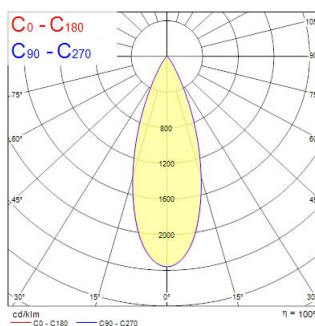

Tekniset ominaisuudet

Mitat (mm)

Valonjakotiedostot

Distance [m]	Cone diameter [m]	Beam diameter [m]	Illuminance [lx]
0.5	0.33	$\varnothing 10.1''$	1528 965
1.0	0.65	$\varnothing 19.7''$	382 194
1.5	0.96	$\varnothing 29.5''$	170 78
2.0	1.31	$\varnothing 39.4''$	98 44
2.5	1.63	$\varnothing 49.3''$	61 28
3.0	1.96	$\varnothing 59.2''$	42 18

Distance [m] Cone diameter [m] Illuminance [lx]
 — C0 - C180 (Half beam angle: 36.2°)

Concord Beacon 3000k SM Medium o/b Dim White

Tuotenro: 2062473

Concord

Perustiedot

Tuotenimi	Concord Beacon 3000k SM Medium o/b Dim White
Teknologia	LED
Kanta	N/A
Runko	Alumiini
Asennus	Pinta-asennus kattopintaan, Pinta-asennus seinään
Sisäänrakennettu läsnäolotunnistin	NONE
Valaisinluokka	Suljettu
Käyttökohteet	Museot ja galleriat, Myymälät, Hotellit ja ravintolat
Käyttölämpötila-alue (°C)	-10°C...+35°C
Yhteensopiva virtuaaliavustajien kanssa	N/A
ETIM-luokka	EC001744
Takuu	5 vuotta

Optiset tiedot

Valaisimen valovirta (lm)	1625
Valotehokkuus (lm/W)	90
Valaisimen hyötysuhde LOR (%)	100
Värlämpötila (K)	3000
Valon väri	Lämmin valkoinen
Värintoistoindeksi (CRI)	97
Valon värin vaihtelu (SDCM)	SDCM2
Valovoima (cd)	1625
Avauskulma (°)	36
Valonjaon tyyppi	Symmetrinen
Fotobiologinen riskiluokka	RG1