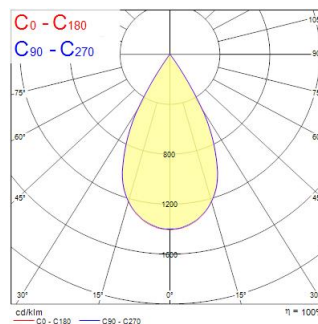

### Mitat (mm)

### Valonjakotiedostot

0.5	0.52 0.53	5071 E/C90 27.8° 2996 E/C00 27.7° 2977
1.0	1.05 1.06	2143 E/C90 27.8° 749 E/C00 27.7° 734
1.5	1.57 1.58	952 E/C90 27.8° 353 E/C00 27.7° 351
2.0	2.09 2.10	536 E/C90 27.8° 207 E/C00 27.7° 198
2.5	2.61 2.63	343 E/C90 27.8° 133 E/C00 27.7° 119
3.0	3.14 3.15	230 E/C90 27.8° 83 E/C00 27.7° 83

Distance [m]    Cone diameter [m]    Illuminance [lx]

— C0 - C180 (Half beam angle: 95.4°)  
— C90 - C270 (Half beam angle: 55.2°)