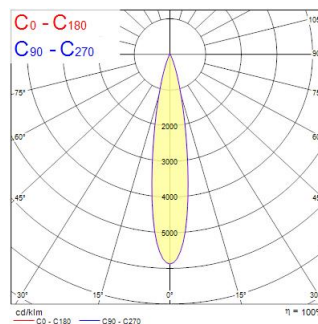

Tekniset ominaisuudet

Mitat (mm)

Valonjakotiedostot

Distance [m]	Cone diameter [m]	Illuminance [lx]
0.5	0.17 0.17	4548 2071 2071
1.0	0.34 0.33	1082 5243 5243
1.5	0.51 0.50	4527 2130 2130
2.0	0.68 0.67	2715 1311 1311
2.5	0.85 0.84	1738 838 840
3.0	1.01 1.00	1207 583 584

Distance [m] Cone diameter [m] Illuminance [lx]
 — C0 - C180 (Half beam angle: 19.0°)
 — C90 - C270 (Half beam angle: 19.2°)

Concord Beacon 3000k SM Narrow o/b Dim Black

Tuotenro: 2062479

Concord

Perustiedot