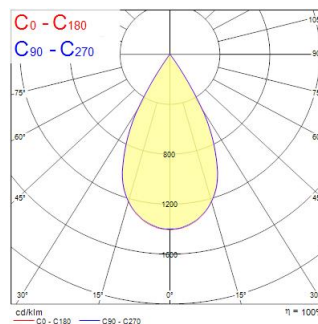

Tekniset ominaisuudet

Mitat (mm)

Valonjakotiedostot

Distance [m]	Cone diameter [m]	Beam diameter [m]	Illuminance [lx]
0.5	0.52 0.53	0.071 0.090 0.091	2781 2096 2077
1.0	1.05 1.06	0.143 0.180 0.184	1385 1148 1134
1.5	1.57 1.58	0.214 0.270 0.277	923 732 714
2.0	2.09 2.10	0.286 0.360 0.368	690 557 544
2.5	2.61 2.63	0.357 0.450 0.459	548 445 437
3.0	3.14 3.15	0.429 0.540 0.549	430 353 346

Distance [m] Cone diameter [m] Illuminance [lx]
 — C0 - C180 (Half beam angle: 55.4°)
 — C90 - C270 (Half beam angle: 55.2°)

Concord Beacon 3000k SM Wide o/b Dim Black

Tuotenro: 2062485

Concord

Perustiedot