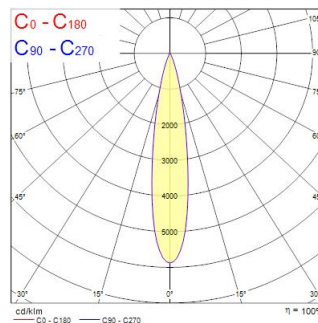

Valonjakotiedostot

Distance [m]	Cone diameter [m]	Beam diameter [m]	Illuminance [lx]
0.5	0.17 0.17	0.07 0.07	4248 2071 2152
1.0	0.34 0.33	0.14 0.14	1062 518 535
1.5	0.51 0.50	0.21 0.21	457 230 238
2.0	0.68 0.67	0.28 0.28	276 131 133
2.5	0.85 0.84	0.35 0.35	178 89 90
3.0	1.01 1.00	0.42 0.42	127 63 64

Distance [m] Cone diameter [m] Beam diameter [m] Illuminance [lx]
— C0 - C180 (Half beam angle: 19.0°)
— C90 - C270 (Half beam angle: 19.2°)