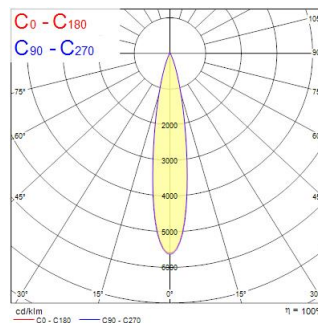

Tekniset ominaisuudet

Mitat (mm)

Valonjakotiedostot

Distance [m]	Cone diameter [m]	Beam diameter [m]	Illuminance [lx]
0.5	0.17 0.17	0.07 0.07	4211 2070 2554
1.0	0.33 0.34	0.14 0.14	1053 818 639
1.5	0.50 0.51	0.21 0.21	476 286 279
2.0	0.67 0.68	0.28 0.28	283 137 122
2.5	0.84 0.85	0.35 0.35	170 83 81
3.0	1.00 1.01	0.42 0.42	104 59 57

Distance [m] Cone diameter [m] Illuminance [lx]
 — C0 - C180 (Half beam angle: 19.0°)
 — C90 - C270 (Half beam angle: 19.0°)

Concord Beacon 4000k Narrow SSC White

Tuotenro: 2062489

Concord

Perustiedot

Tuotenimi	Concord Beacon 4000k Narrow SSC White
Teknologia	LED
Kanta	N/A
Runko	Alumiini
Asennus	Kiskoon asennettava
Sisäänrakennettu läsnäolotunnistin	NONE
Valaisinluokka	Suljettu
Käyttökohteet	Museot ja galleriat, Myymälät, Hotellit ja ravintolat
Käyttölämpötila-alue (°C)	-10°C...+35°C
Yhteensopiva virtuaaliavustajien kanssa	N/A
ETIM-luokka	EC001744
Takuu	5 vuotta

Optiset tiedot

Valaisimen valovirta (lm)	1900
Valotehokkuus (lm/W)	106
Valaisimen hyötysuhde LOR (%)	100
Väriämpötila (K)	4000
Valon väri	Neutraali valkoinen
Värintoistoindeksi (CRI)	97
Valon värin vaihtelu (SDCM)	SDCM2
Valovoima (cd)	1900
Avauskulma (°)	19
Valonjaon tyyppi	Symmetrinen
Fotobiologinen riskiluokka	RG1