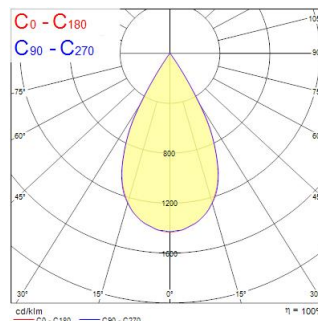

Tekniset ominaisuudet

Mitat (mm)

Valonjakotiedostot

Distance [m]	Cone diameter [m]	Beam diameter [m]	Illuminance [lx]
0.5	0.52	0.52	1155
	0.52	0.52	2309
1.0	1.04	1.04	578
	1.04	1.04	1155
1.5	1.56	1.56	396
	1.56	1.56	791
2.0	2.08	2.07	287
	2.07	2.07	573
2.5	2.60	2.59	208
	2.59	2.59	416
3.0	3.12	3.11	152
	3.11	3.11	304

Distance [m] Cone diameter [m] Beam diameter [m] Illuminance [lx]
 — C0 - C180 (Half beam angle: 84.9°)
 — C90 - C270 (Half beam angle: 55.0°)

Concord Beacon 2700k Wide SSC Black

Tuotenro: 2062502

Concord

Optiset tiedot

Valaisimen valovirta (lm)	1250
Valotehokkuus (lm/W)	69
Valaisimen hyötysuhde LOR (%)	100
Väriämpötila (K)	2700
Valon väri	Candlelight
Värintoistoindeksi (CRI)	97
Valon värin vaihtelu (SDCM)	SDCM2
Valovoima (cd)	1250
Avauskulma (°)	55
Valonjaon tyyppi	Symmetrinen
Fotobiologinen riskiluokka	RG1