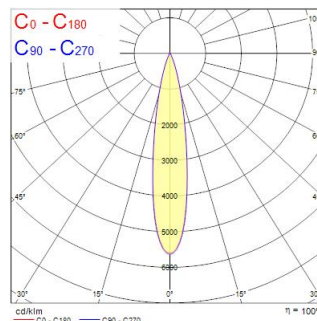

Tekniset ominaisuudet

Mitat (mm)

Valonjakotiedostot

Distance [m]	Cone diameter [m]	Beam diameter [m]	Beam diameter [m]	Illuminance [lx]
0.5	0.17 0.17	0.07 0.07	0.07 0.07	4211 2070 2554
1.0	0.33 0.34	0.14 0.14	0.14 0.14	1053 818 639
1.5	0.50 0.51	0.21 0.21	0.21 0.21	476 286 229
2.0	0.67 0.68	0.28 0.28	0.28 0.28	283 187 125
2.5	0.84 0.85	0.35 0.35	0.35 0.35	170 103 81
3.0	1.00 1.01	0.42 0.42	0.42 0.42	114 69 57

Distance [m] Cone diameter [m] Illuminance [lx]
 — C0 - C180 (Half beam angle: 19.2°)
 — C90 - C270 (Half beam angle: 19.0°)

Concord Beacon 4000k SM Narrow SSC White

Tuotenro: 2062507

Concord

Perustiedot

Tuotenimi	Concord Beacon 4000k SM Narrow SSC White
Teknologia	LED
Kanta	N/A
Runko	Alumiini
Asennus	Pinta-asennus kattopintaan, Pinta-asennus seinään
Sisäänrakennettu läsnäolotunnistin	NONE
Valaisinluokka	Suljettu
Käyttökohteet	Museot ja galleriat, Myymälät, Hotellit ja ravintolat
Käyttölämpötila-alue (°C)	-10°C...+35°C
Yhteensopiva virtuaaliavustajien kanssa	N/A
ETIM-luokka	EC001744
Takuu	5 vuotta

Optiset tiedot

Valaisimen valovirta (lm)	1900
Valotehokkuus (lm/W)	106
Valaisimen hyötysuhde LOR (%)	100
Väriämpötila (K)	4000
Valon väri	Neutraali valkoinen
Värintoistoindeksi (CRI)	97
Valon värin vaihtelu (SDCM)	SDCM2
Valovoima (cd)	1900
Avauskulma (°)	19
Valonjaon tyyppi	Symmetrinen
Fotobiologinen riskiluokka	RG1