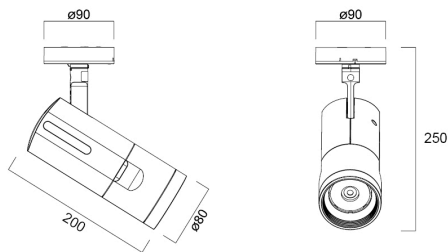

Concord Beacon 3000k SM Wide SSC White

Tuotenro: 2062512

Concord

Simple and slick integral design with no driver box and without any visible screws. New technology utilization for improved performance. Extremely precise light beams due to the high-quality lenses. $\varnothing 80\text{mm}$ die-cast aluminium body, Fix beam angle: 55° , Textured white finishing colour. Light color temperature: 3000K, warm light. System power: 18W, Fixture lumen output: 1525lm, efficacy: 85lm/W, Ra97 typical, LED chromacity: 2 step MacAdam ellipse LED source (SDCM2), IR/UV free light source without heat radiation. Operating voltage 220-240V / 50-60Hz, electronic driver, dimmable via SylSmart. Standalone SSC. Surface mounting with surface mounting base. Electrical protection: Class II. Degree of protection: IP20, suitable for indoor environment only. Horizontal rotation: 355° , vertical tilt: 90° . Nominal product dimensions: $D.80\text{mm} \times 200\text{mm}$. 5 years warranty. Suitable for ceiling surface mounting, and wall surface mounting.

Tekniset ominaisuudet

Mitat (mm)

Valonjakotiedostot

Distance [m]	Cone diameter [m]	Beam diameter [m]	Beam diameter [m]	Illuminance [lx]
0.5	0.52	0.53	0.53	8571
			27.8"	2096
			21.7"	2577
1.0	1.05	1.05	1.05	2143
			27.8"	748
			21.7"	744
1.5	1.57	1.56	1.56	952
			27.8"	303
			21.7"	331
2.0	2.09	2.10	2.10	538
			27.8"	187
			21.7"	196
2.5	2.61	2.63	2.63	343
			27.8"	132
			21.7"	119
3.0	3.14	3.15	3.15	238
			27.8"	83
			21.7"	83

Concord Beacon 3000k SM Wide SSC White

Tuotenro: 2062512

Concord

Perustiedot

Tuotenimi	Concord Beacon 3000k SM Wide SSC White
Teknologia	LED
Kanta	N/A
Runko	Alumiini
Asennus	Pinta-asennus kattopintaan, Pinta-asennus seinään
Sisäänrakennettu läsnäolotunnistin	NONE
Valaisinluokka	Suljettu
Käyttökohteet	Museot ja galleriat, Myymälät, Hotellit ja ravintolat
Käyttölämpötila-alue (°C)	-10°C...+35°C
Yhteensopiva virtuaaliavustajien kanssa	N/A
ETIM-luokka	EC001744
Takuu	5 vuotta