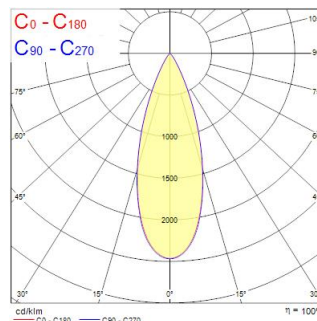

Tekniset ominaisuudet

Mitat (mm)

Valonjakotiedostot

Distance [m]	Cone diameter [m]	Beam diameter [m]	Illuminance [lx]
0.5	0.32	$\varnothing 17.3"$	1009 664
1.0	0.64	$\varnothing 17.3"$	250 142
1.5	0.96	$\varnothing 17.3"$	141 87
2.0	1.28	$\varnothing 17.3"$	86 50
2.5	1.60	$\varnothing 17.3"$	52 30
3.0	1.91	$\varnothing 17.3"$	33 19

Distance [m] Cone diameter [m] Illuminance [lx]
C0 - C180 (Half beam angle: 36.4°)

Concord Beacon 2700k SM Medium SSC Black

Tuotenro: 2062517

Concord

Perustiedot

Tuotenimi	Concord Beacon 2700k SM Medium SSC Black
Teknologia	LED
Kanta	N/A
Runko	Alumiini
Asennus	Pinta-asennus kattopintaan, Pinta-asennus seinään
Sisäänrakennettu läsnäolotunnistin	NONE
Valaisinluokka	Suljettu
Käyttökohteet	Museot ja galleriat, Myymälät, Hotellit ja ravintolat
Käyttölämpötila-alue (°C)	-10°C...+35°C
Yhteensopiva virtuaaliavustajien kanssa	N/A
ETIM-luokka	EC001744
Takuu	5 vuotta

Optiset tiedot

Valaisimen valovirta (lm)	1325
Valotehokkuus (lm/W)	74
Valaisimen hyötysuhde LOR (%)	100
Väriämpötila (K)	2700
Valon väri	Candlelight
Värintoistoindeksi (CRI)	97
Valon värin vaihtelu (SDCM)	SDCM2
Valovoima (cd)	1325
Avauskulma (°)	36
Valonjaon tyyppi	Symmetrinen
Fotobiologinen riskiluokka	RG1