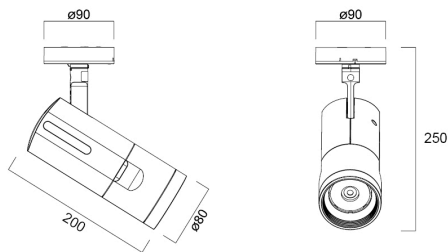

Concord Beacon 2700k SM Medium SSC Black

Tuotenro: 2062517

Concord

Simple and slick integral design with no driver box and without any visible screws. New technology utilization for improved performance. Extremely precise light beams due to the high-quality lenses. $\varnothing 80\text{mm}$ die-cast aluminium body, Fix beam angle: 36° , Textured black finishing colour. Light color temperature: 2700K, candle light. System power: 18W, Fixture lumen output: 1325lm, efficacy: 74lm/W, Ra97 typical, LED chromacity: 2 step MacAdam ellipse LED source (SDCM2), IR/UV free light source without heat radiation. Operating voltage 220-240V / 50-60Hz, electronic driver, dimmable via SylSmart. Standalone SSC. Surface mounting with surface mounting base. Electrical protection: Class II. Degree of protection: IP20, suitable for indoor environment only. Horizontal rotation: 355° , vertical tilt: 90° . Nominal product dimensions: $D.80\text{mm} \times 200\text{mm}$. 5 years warranty. Suitable for ceiling surface mounting, and wall surface mounting.

Tekniset ominaisuudet

Mitat (mm)

Valonjakotiedostot

Distance [m]	Cone diameter [m]	Beam diameter [m]	Illuminance [lx]
0.5	0.32	$\varnothing 17.3"$	1009 664
1.0	0.64	$\varnothing 17.3"$	250 142
1.5	0.96	$\varnothing 17.3"$	141 87
2.0	1.28	$\varnothing 17.3"$	86 50
2.5	1.60	$\varnothing 17.3"$	52 30
3.0	1.91	$\varnothing 17.3"$	33 19

Distance [m] Cone diameter [m] Illuminance [lx]
C0 - C180 (Half beam angle: 36.4°)

Concord Beacon 2700k SM Medium SSC Black

Tuotenro: 2062517

Concord

Perustiedot

Tuotenimi	Concord Beacon 2700k SM Medium SSC Black
Teknologia	LED
Kanta	N/A
Runko	Alumiini
Asennus	Pinta-asennus kattopintaan, Pinta-asennus seinään
Sisäänrakennettu läsnäolotunnistin	NONE
Valaisinluokka	Suljettu
Käyttökohteet	Museot ja galleriat, Myymälät, Hotellit ja ravintolat
Käyttölämpötila-alue (°C)	-10°C...+35°C
Yhteensopiva virtuaaliavustajien kanssa	N/A
ETIM-luokka	EC001744
Takuu	5 vuotta