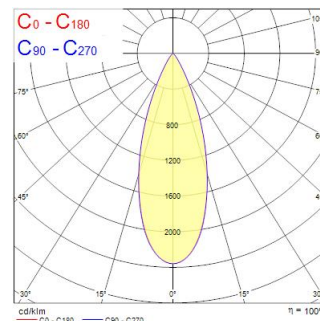

Valonjakotiedostot

Distance [m]	Cone diameter [m]	Beam diameter [m]	Illuminance [lx]
0.5	0.33	$\varnothing 101$	1625
1.0	0.65	$\varnothing 202$	406
1.5	0.96	$\varnothing 303$	271
2.0	1.31	$\varnothing 404$	203
2.5	1.63	$\varnothing 505$	162
3.0	1.96	$\varnothing 606$	135

Distance [m] Cone diameter [m] Illuminance [lx]
— $\varnothing 0 - C180$ (Half beam angle: 96.2°)