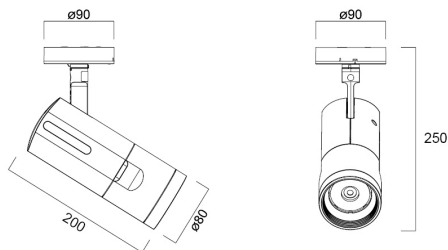

Concord Beacon 3000k SM Medium SSC Black

Tuotenro: 2062518

Concord

Simple and slick integral design with no driver box and without any visible screws. New technology utilization for improved performance. Extremely precise light beams due to the high-quality lenses. $\varnothing 80\text{mm}$ die-cast aluminium body, Fix beam angle: 36° , Textured black finishing colour. Light color temperature: 3000K, warm light. System power: 18W, Fixture lumen output: 1625lm, efficacy: 90lm/W, Ra97 typical, LED chromacity: 2 step MacAdam ellipse LED source (SDCM2), IR/UV free light source without heat radiation. Operating voltage 220-240V / 50-60Hz, electronic driver, dimmable via SylSmart. Standalone SSC. Surface mounting with surface mounting base. Electrical protection: Class II. Degree of protection: IP20, suitable for indoor environment only. Horizontal rotation: 355° , vertical tilt: 90° . Nominal product dimensions: $D.80\text{mm} \times 200\text{mm}$. 5 years warranty. Suitable for ceiling surface mounting, and wall surface mounting.

Tekniset ominaisuudet

Mitat (mm)

Valonjakotiedostot

Distance [m]	Cone diameter [m]	Beam diameter [m]	Illuminance [lx]
0.5	0.33	$\varnothing 101$	1625
1.0	0.65	$\varnothing 202$	406
1.5	0.96	$\varnothing 303$	271
2.0	1.31	$\varnothing 404$	203
2.5	1.63	$\varnothing 505$	162
3.0	1.96	$\varnothing 606$	135

Distance [m] Cone diameter [m] Illuminance [lx]
 — $\varnothing 0 - C180$ (Half beam angle: 96.2°)

Concord Beacon 3000k SM Medium SSC Black

Tuotenro: 2062518

Concord

Perustiedot

Tuotenimi	Concord Beacon 3000k SM Medium SSC Black
Teknologia	LED
Kanta	N/A
Runko	Alumiini
Asennus	Pinta-asennus kattopintaan, Pinta-asennus seinään
Sisäänrakennettu läsnäolotunnistin	NONE
Valaisinluokka	Suljettu
Käyttökohteet	Museot ja galleriat, Myymälät, Hotellit ja ravintolat
Käyttölämpötila-alue (°C)	-10°C...+35°C
Yhteensopiva virtuaaliavustajien kanssa	N/A
ETIM-luokka	EC001744
Takuu	5 vuotta